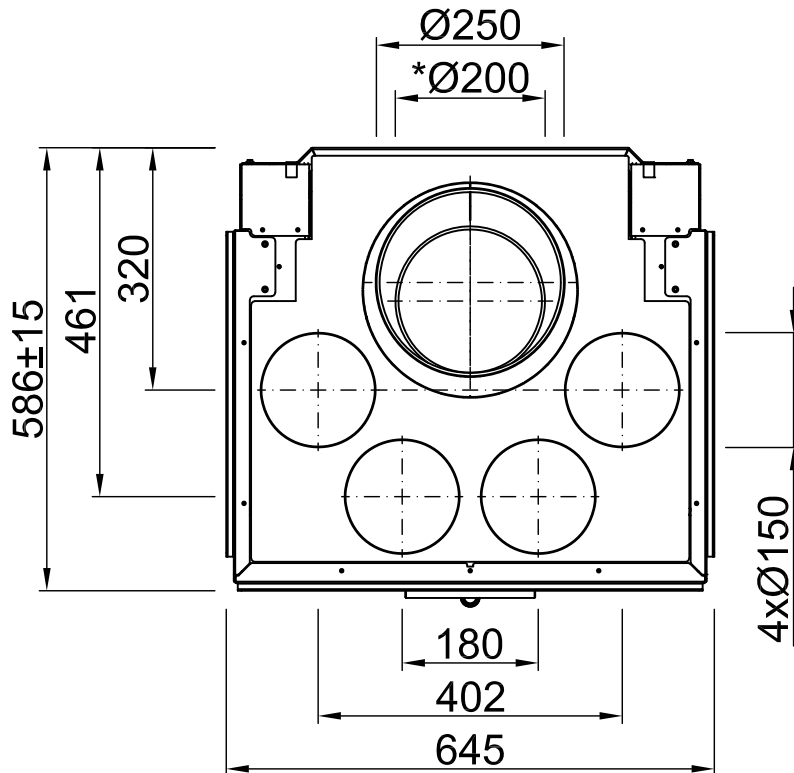

~1:10

*optional
*optional
*optional
*optional
*optional
*optional