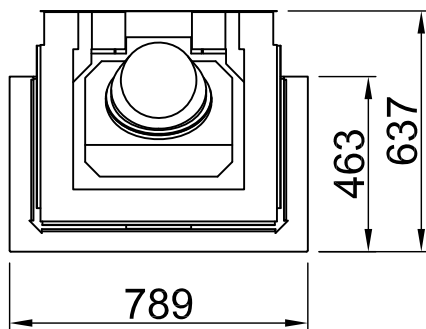

Arte 3RL-60h, Blende, U-Form

8-seitig, massiv

2019/06

~1:20

*optional
*optional
*optional
*optional
*optional
*optional