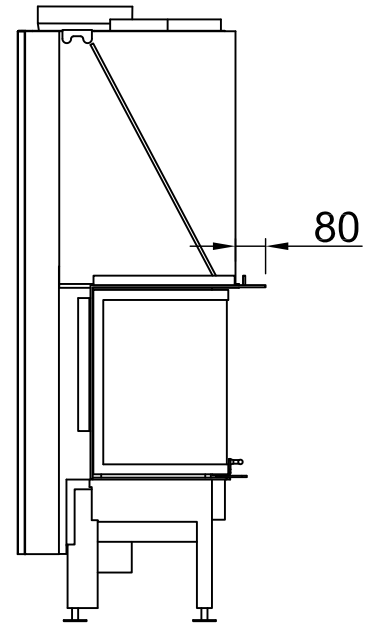

Arte 3RL-60h + WLM, Blende, U-Form

5-seitig, massiv

2021/06

~1:20

*optional
*optional
*optional
*optional
*optional
*optional