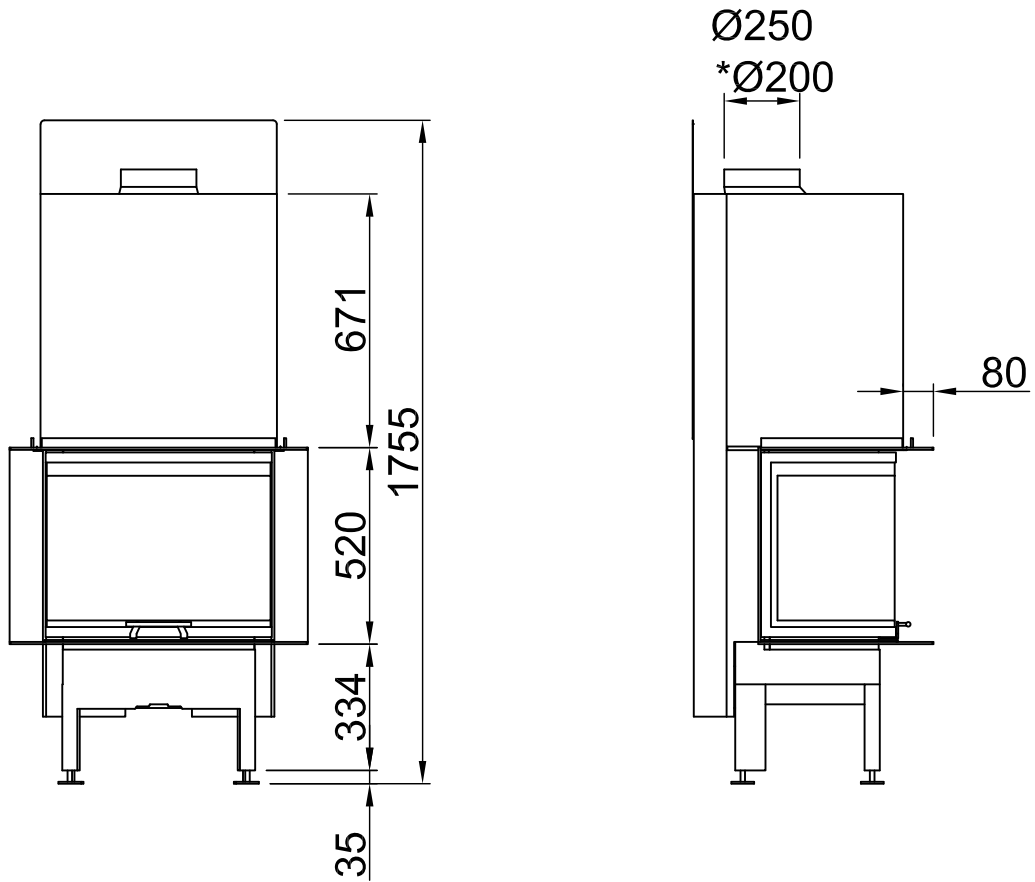

Arte 3RL-60h, Blende, U-Form

8-seitig, massiv

2019/06

~1:20

*optional
*optional
*optional
*optional
*optional
*optional