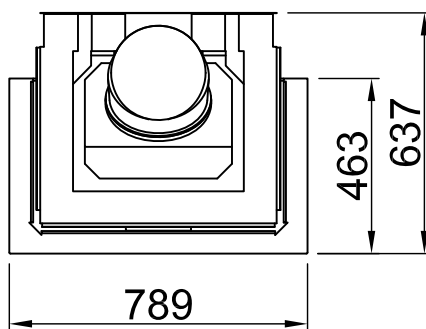

~1:20

*optional
*optional
*optional
*optional
*optional
*optional