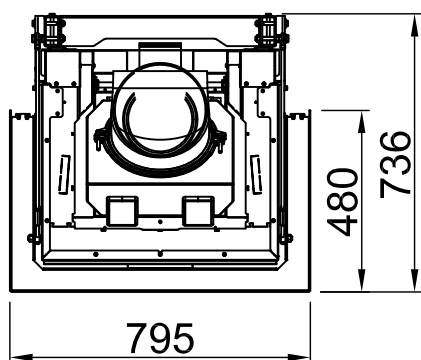

Arte 3RL-60h, BLR, U-Form

8-seitig abgekantet

2020/08

~1:10

*optional

*optional

*optional

*optional

*optional

*optional

*optional