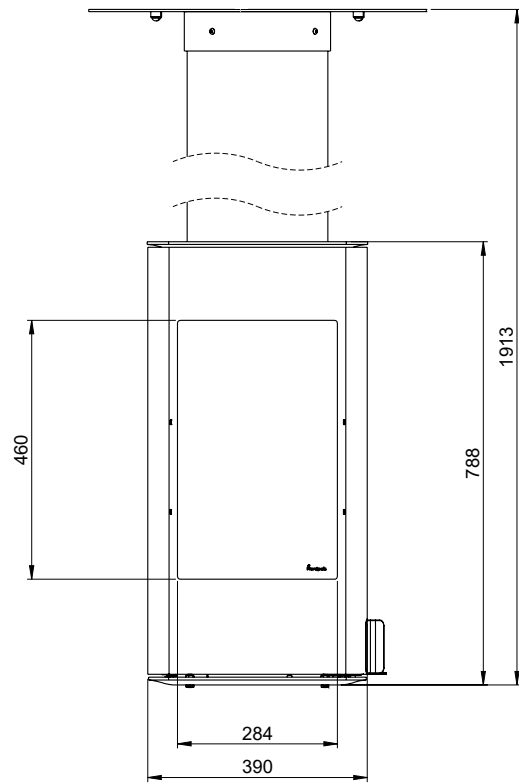

Measurements

YOU CEILING

 Nordpeis

Safety distances

YOU CEILING

 Nordpeis

-  = Brannmur / Brandmur / Firewall / Hitzenschutzwand / Mur pare-feu / Parete non combustibile / Palomuri
 = Brennbart materiale / Brännbart material / Combustible material / Brennbares Material / Matériaux combustibles / Parete combustibile / Tulenarka materiaali