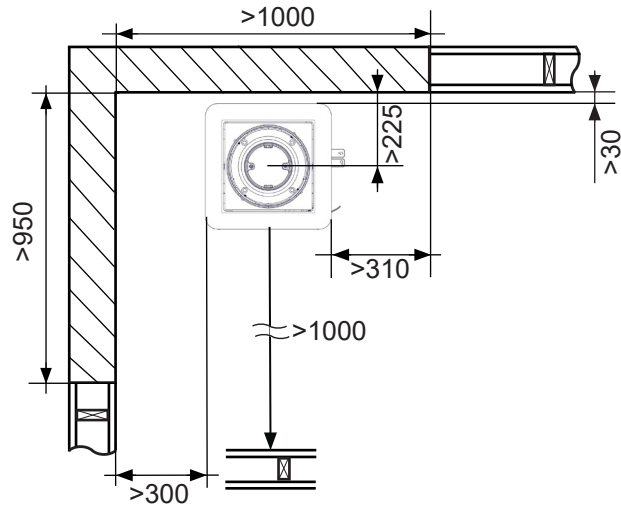

Safety distances

YOU CEILING

Nordpeis

1. = Brannmur / Brandmur / Firewall / Hitzenschutzwand / Mur pare-feu / Parete non combustibile / Palomuri
   = Brennbart materiale / Brännbart material / Combustible material / Brennbares Material / Matériaux combustibles / Parete combustibile / Tulenarka materiaali

1. EN * = Only applicable with insulated chimney
   DE * = Nur mit isoliertem Abgasrohr anwendbar
   FR * = Uniquement pour les installations en conduits isolés
   NO * = Kun med isolert pipe
   SE * = Endast med isolerad skorsten
   FI * = Vain eristettyä savupiippua käytettäessä