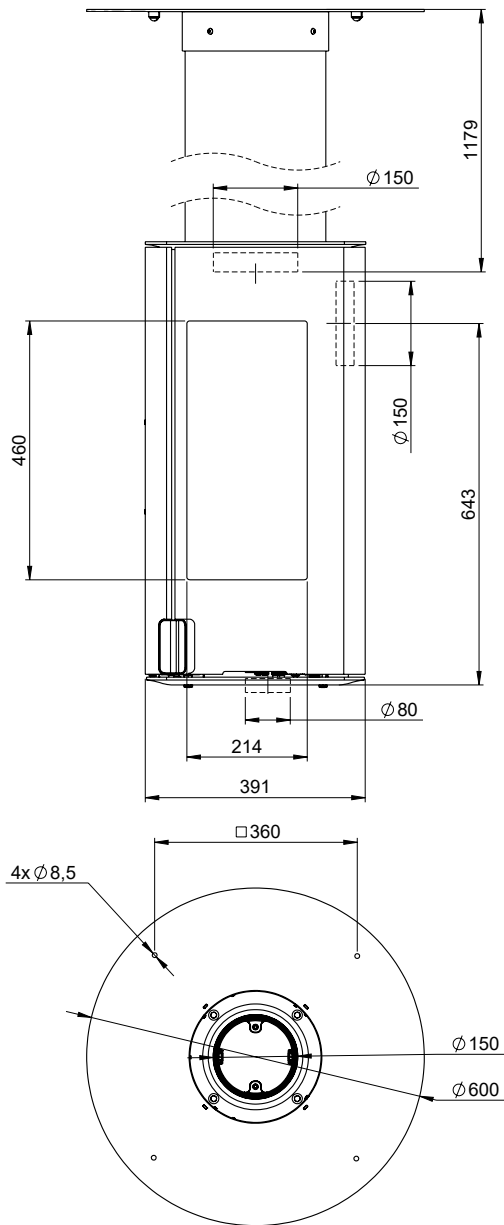

Measurements

YOU CEILING

 Nordpeis

Safety distances

YOU CEILING

 Nordpeis

-  = Brannmur / Brandmur / Firewall / Hitzenschutzwand / Mur pare-feu / Parete non combustibile / Palomuri
 = Brennbart materiale / Brännbart material / Combustible material / Brennbares Material / Matériaux combustibles / Parete combustibile / Tulenarka materiaali