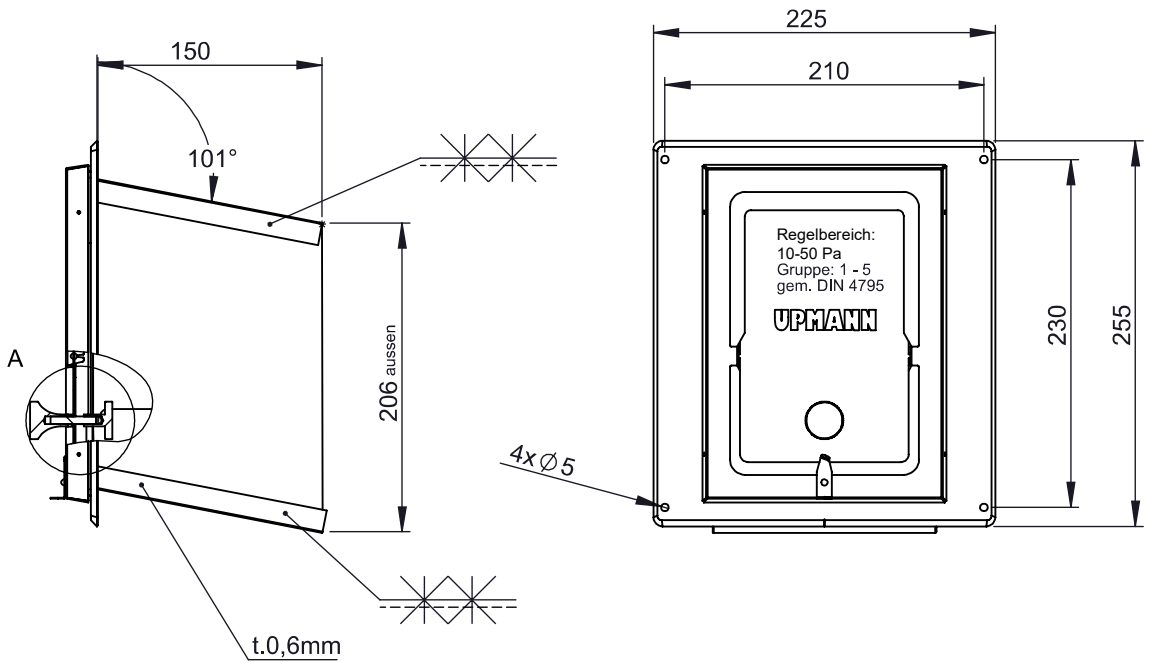

A

B

C

D

E

A (2 : 5)

Regelbereich:
10 - 50 Pa
Gruppe: 1 - 5
gem. DIN 4795

1:5

F	material: inside/outside		surface: inside/outside		Weight:		
	316L		3C		1,35 kg		
					revisions-no. A1		
					date	name	
					drawn	01.10.2015	JGR
					checked		
				checked			
				checked			
		A2	08.10.2019	USC	appr.		
revision		date	name	All rights reserved!			

Scale
1:5

Format
A4

Sheet
1

description FU35 Zugregler Edelstahl 210x140mm mit Schiebestutzen 150mm für Reinigungselement ew07

code **FU35**

drawing-no.