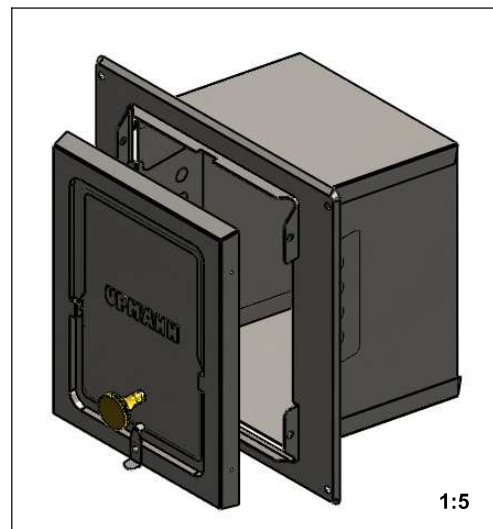

A

B

C

D

E

A (2 : 5)

Regelbereich:
10 - 50 Pa
Gruppe: 1 - 5
gem. DIN 4795

1:5

F	material: inside/outside		surface: inside/outside		Weight:		
	316L		3C		1,35 kg		
					revisions-no. A1		
					date	name	
					drawn	01.10.2015	JGR
					checked		
				checked			
				checked			
		A2	08.10.2019	USC	appr.		
revision		date	name	All rights reserved!			

Scale
1:5

Format
A4

Sheet
1

description FU35 Zugregler Edelstahl 210x140mm mit Schiebestutzen 150mm für Reinigungselement ew07

code **FU35**

drawing-no.