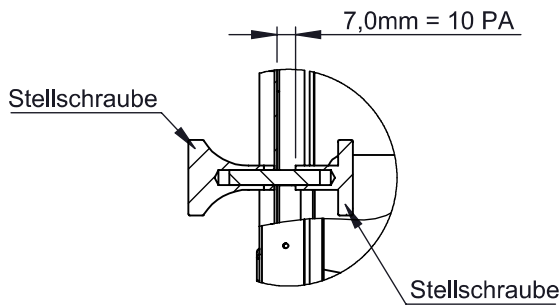

A

B

C

D

E

A (2 : 5)

Regelbereich:
10 - 50 Pa
Gruppe: 1 - 5
gem. DIN 4795

1:5

F	material: inside/outside		surface: inside/outside		Weight:		
	316L		3C		1,35 kg		
					revisions-no. A1		
					date	name	
					drawn	01.10.2015	JGR
					checked		
				checked			
				checked			
		A2	08.10.2019	USC	appr.		
revision		date	name	All rights reserved!			

Scale
1:5

Format
A4

Sheet
1

description FU35 Zugregler Edelstahl 210x140mm mit Schiebestutzen 150mm für Reinigungselement ew07

code **FU35**

drawing-no.