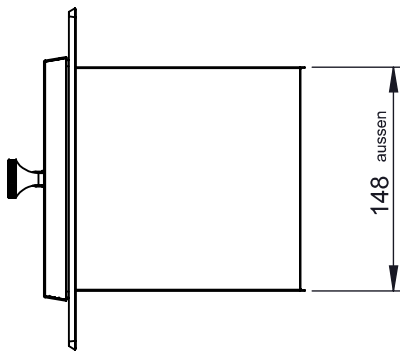

A

B

C

D

E

A (2 : 5)

Regelbereich:
10 - 50 Pa
Gruppe: 1 - 5
gem. DIN 4795

1:5

F	material: inside/outside		surface: inside/outside		Weight:		
	316L		3C		1,35 kg		
					revisions-no. A1		
					date	name	
					drawn	01.10.2015	JGR
					checked		
				checked			
				checked			
		A2	08.10.2019	USC	appr.		
revision		date	name	All rights reserved!			

Scale
1:5

Format
A4

Sheet
1

description FU35 Zugregler Edelstahl 210x140mm mit Schiebestutzen 150mm für Reinigungselement ew07

code **FU35**

drawing-no.