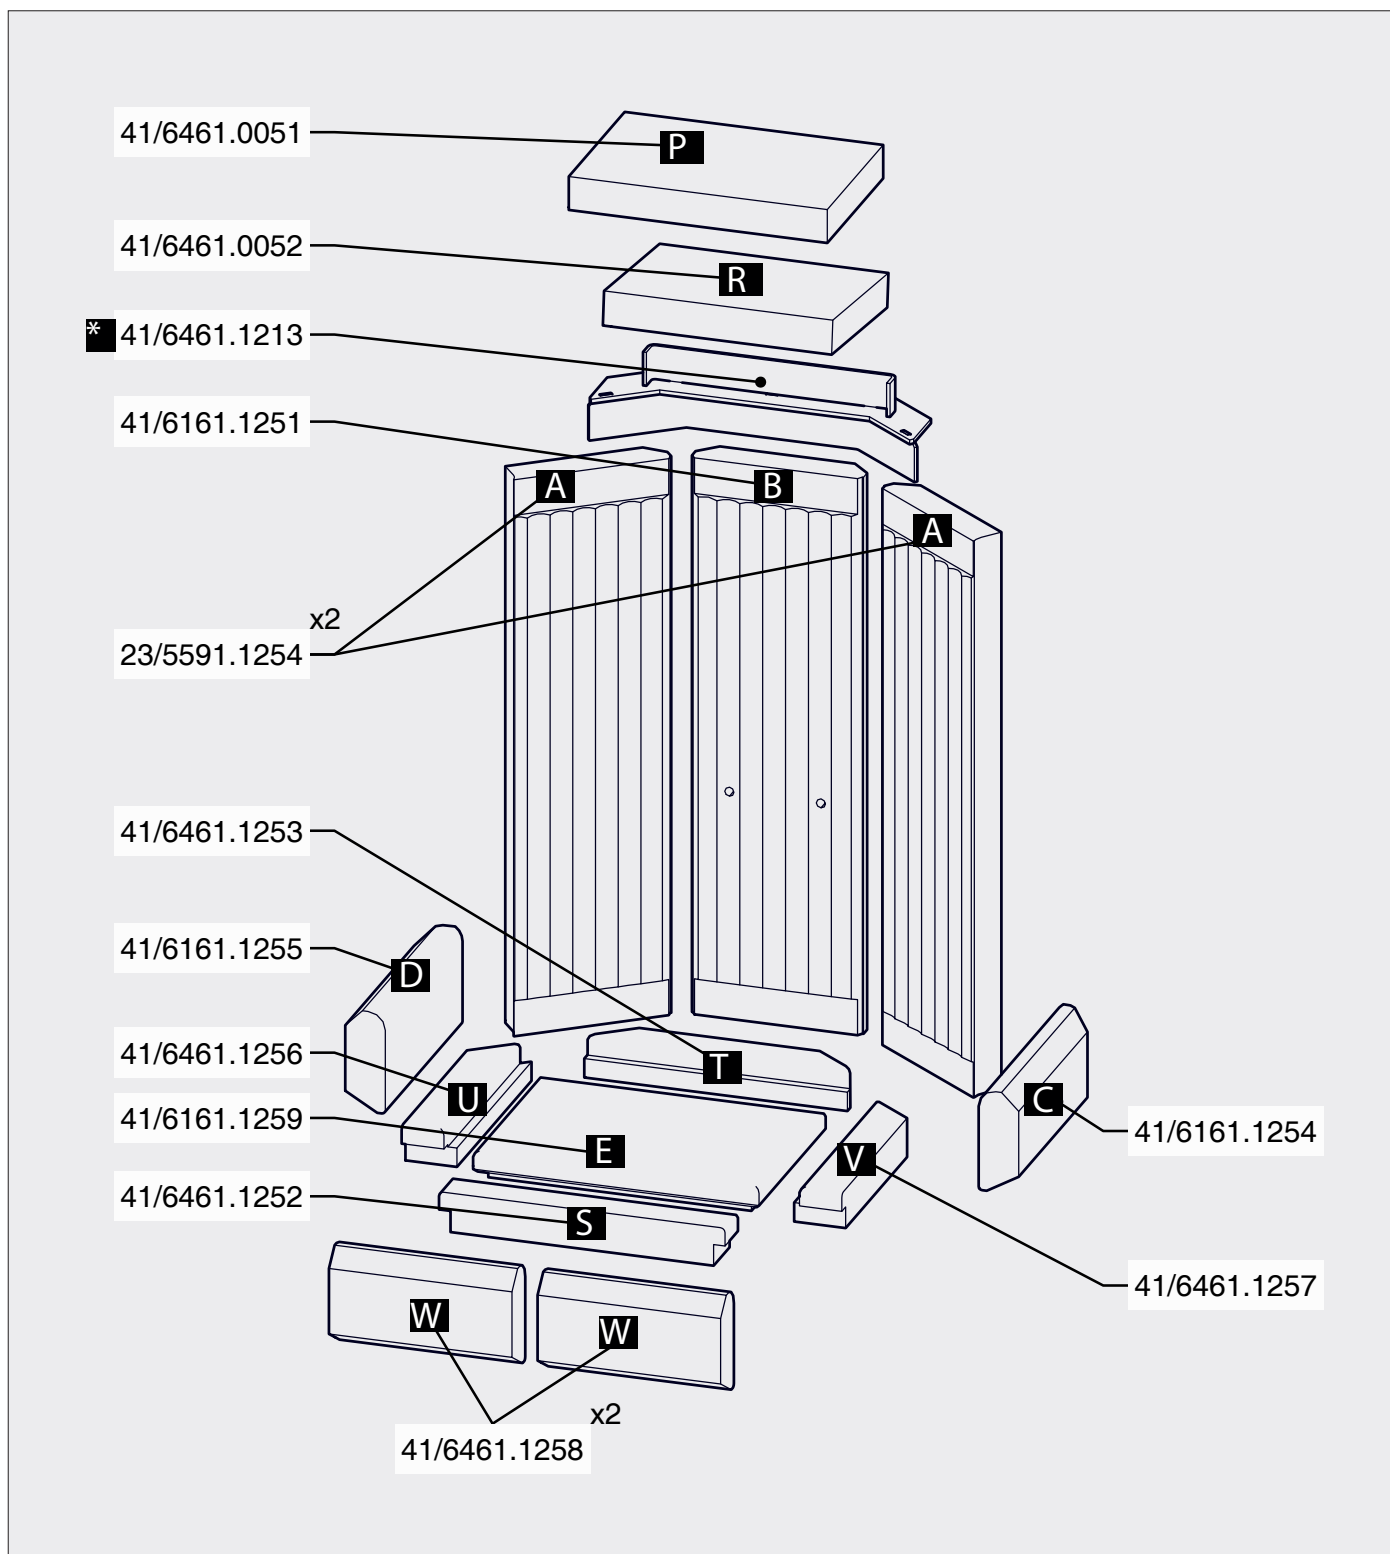

OSORNO S

- DE** Montageanleitung
Montage der Schamottesteine
- EN** Installation instructions
Assembly of the chamotte stones
- FR** Instructions de montage
Montage des pierres de chamotte

Inhalt
Content
Contenu