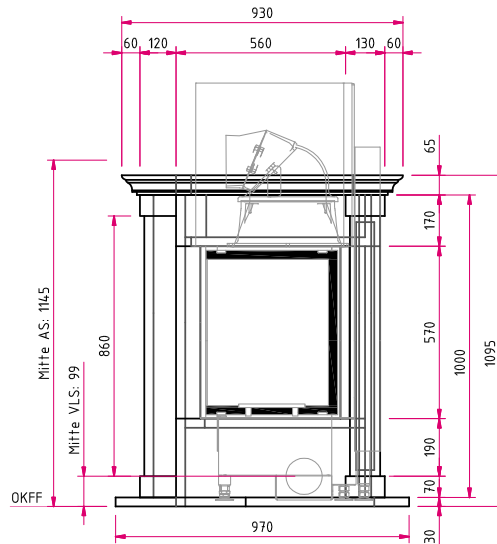

Rosa Claro

Rosa Crema

Weitere Natursteinausführungen
auf Anfrage erhältlich.

Kamineinsatz

Ekko 45(45)57 h
NW-Leistung: 7 kW
Abgasstutzen: Ø 180 mm

Energieeffizienzklasse
nach (EU) 2015/1186
für Kamineinsatz

Mehr Infos unter
www.camina-schmid.de

N23

Maßzeichnung

Frontansicht M 1:25

Draufsicht M 1:25

Hinweis Seitenansicht M 1:25: AS: Abgasstutzen, VLS: Verbrennungsluftstutzen, OKFF: Oberkante Fertigfußboden

Bitte beachten Sie die Angaben für **optionales Zubehör** in unserer Preisliste.