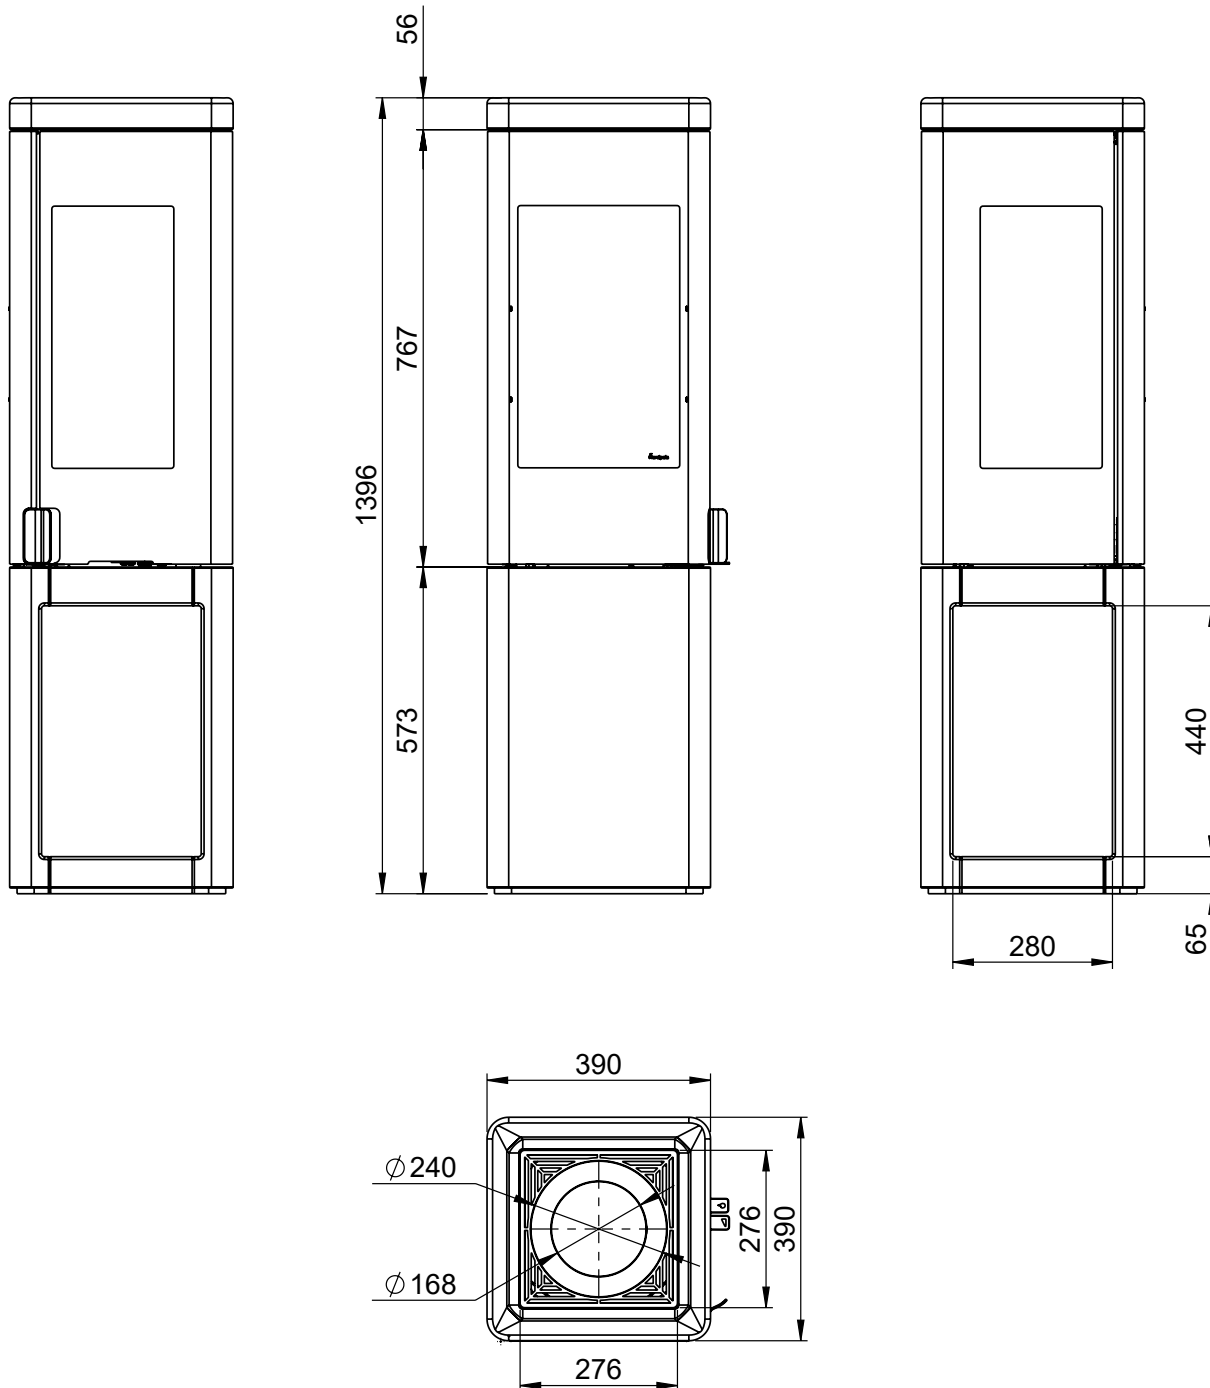

Measurements

YOU COLORADO

 Nordpeis

Safety distances

YOU

 Nordpeis

-  = Brannmur / Brandmur / Firewall / Hitzenschutzwand / Mur pare-feu / Parete non combustibile / Palomuri
 = Brennbar materiale / Brännbart material / Combustible material / Brennbares Material / Matériaux combustibles / Parete combustibile / Tulenarka materiaali