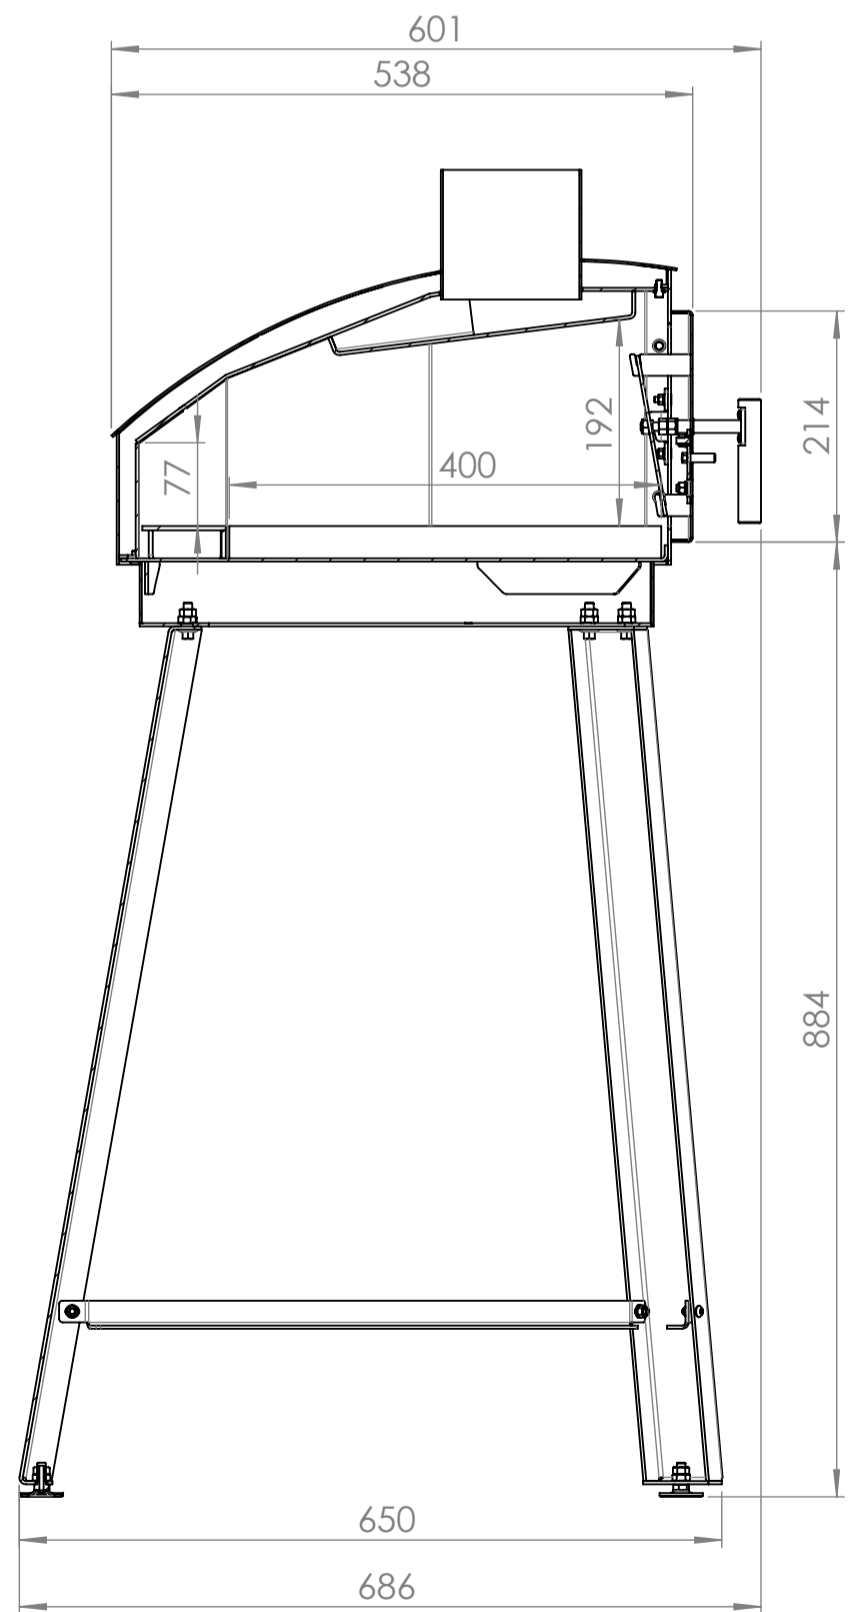

K7015 PIZZAOFEN mit M1861 Stand

Gewicht: 51,5 Kg
Gewicht mit Stand: 64 Kg

Maße Backfläche: 400mm x 400mm

SECTION A-A