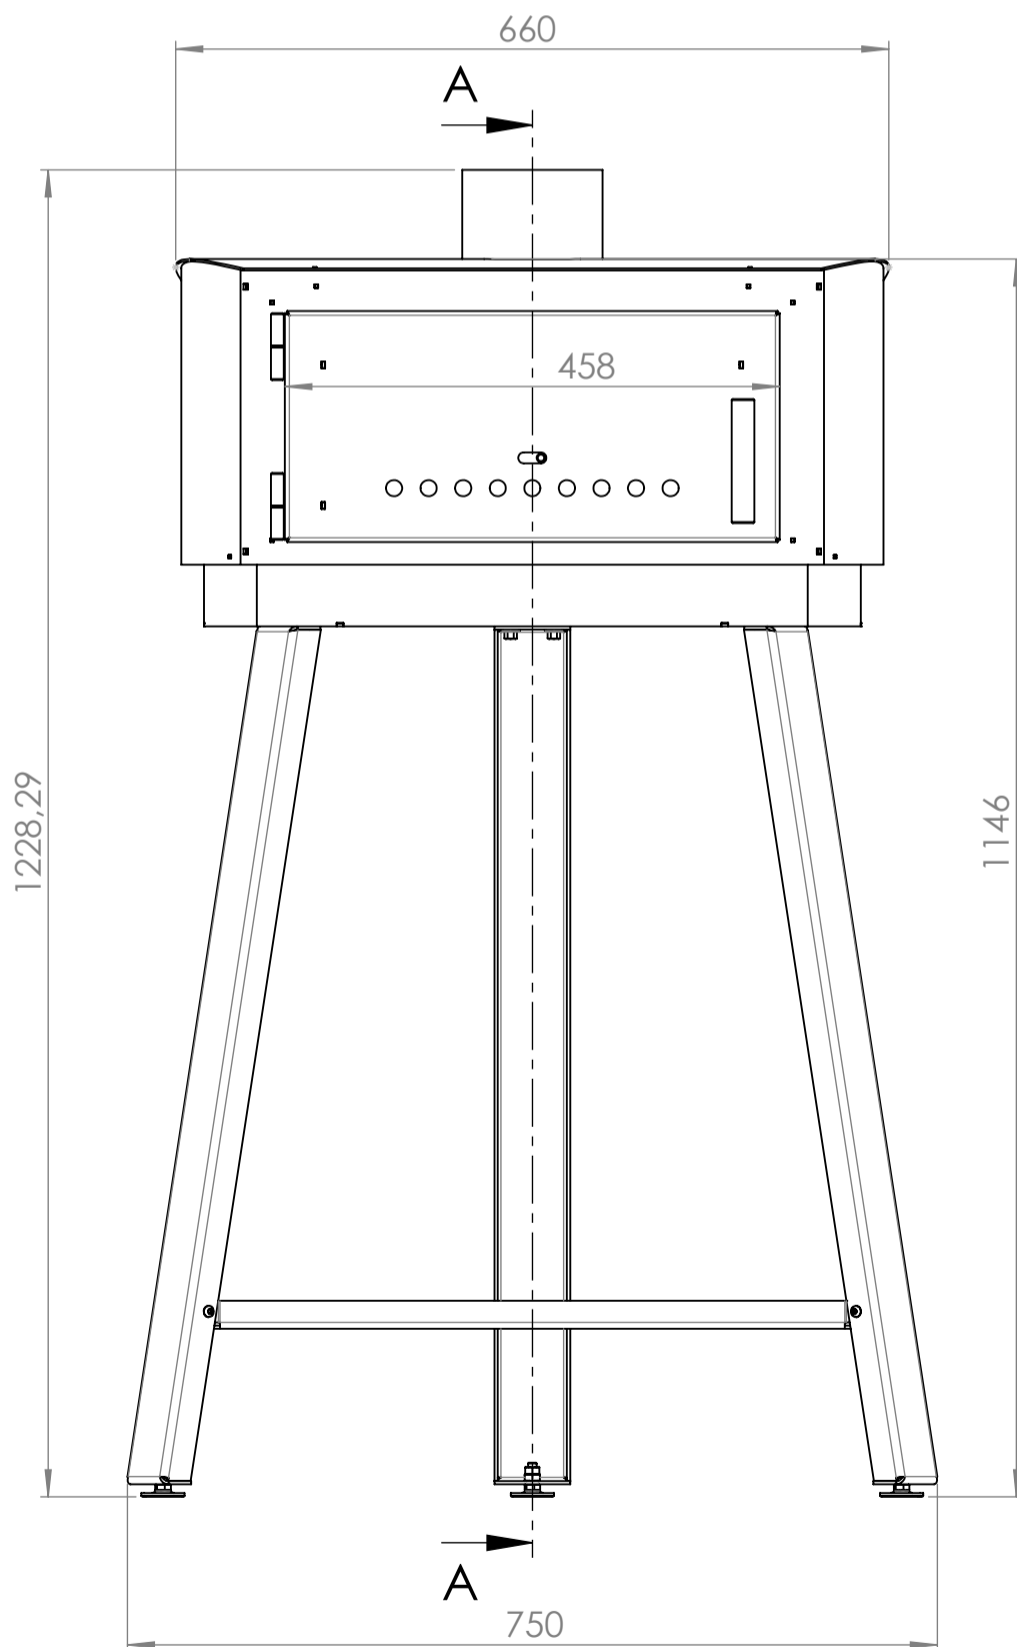

K7015 PIZZAOFEN mit M1861 Stand

Gewicht: 51,5 Kg
Gewicht mit Stand: 64 Kg

Maße Backfläche: 400mm x 400mm

SECTION A-A