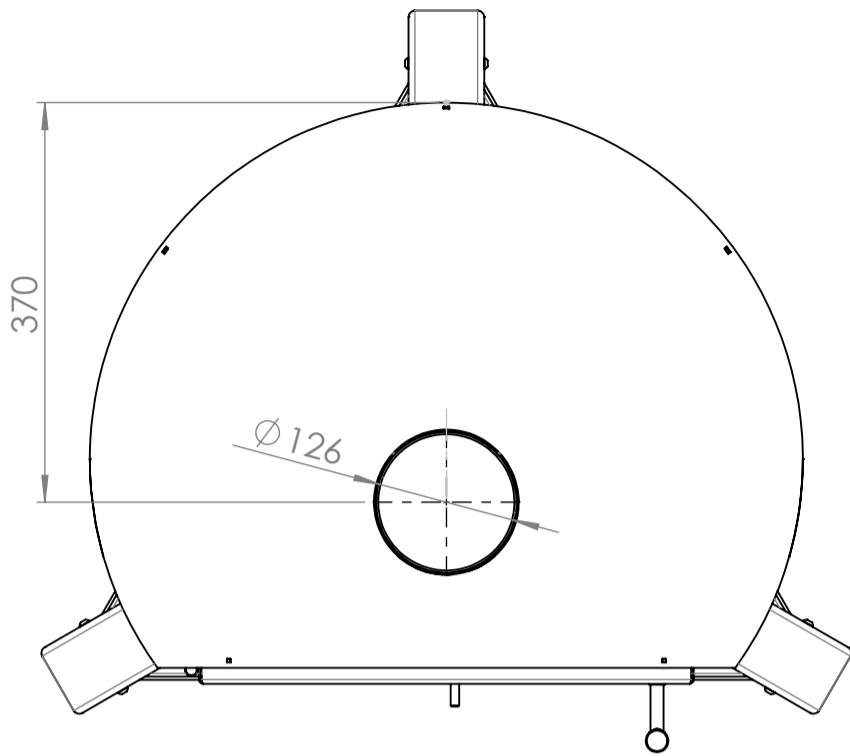

K7015 PIZZAOFEN mit M1861 Stand

Gewicht: 51,5 Kg
Gewicht mit Stand: 64 Kg

Maße Backfläche: 400mm x 400mm

SECTION A-A