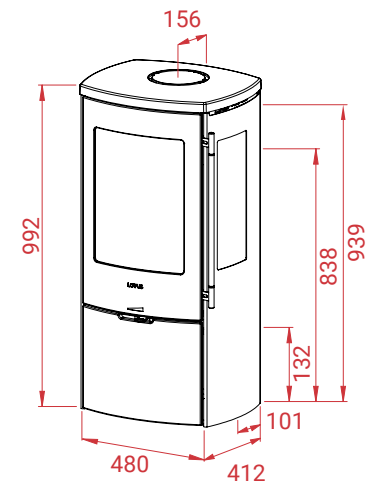

See the stoves online: