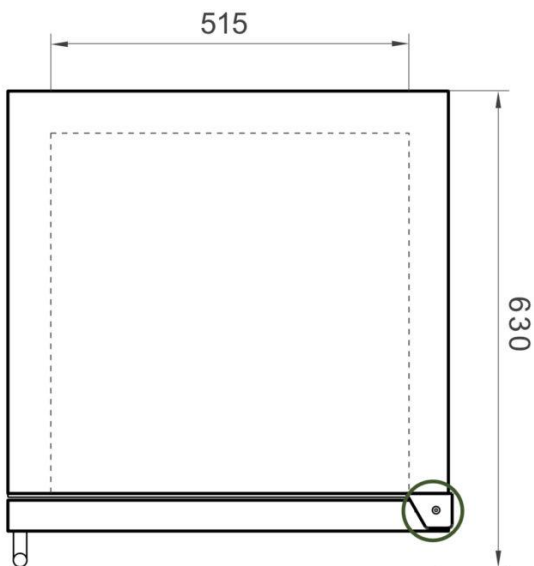

PRODUKTMASSE

FS-150

Tür kragt beim öffnen 2 mm aus.