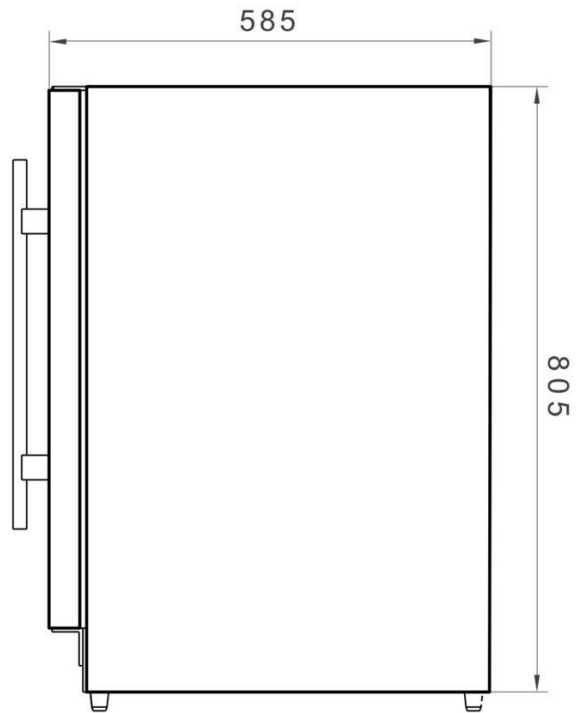

PRODUKTMASSE

FS-150

Tür kragt beim öffnen 2 mm aus.