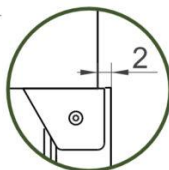

PRODUKTMASSE

FS-150

Tür kragt beim öffnen 2 mm aus.