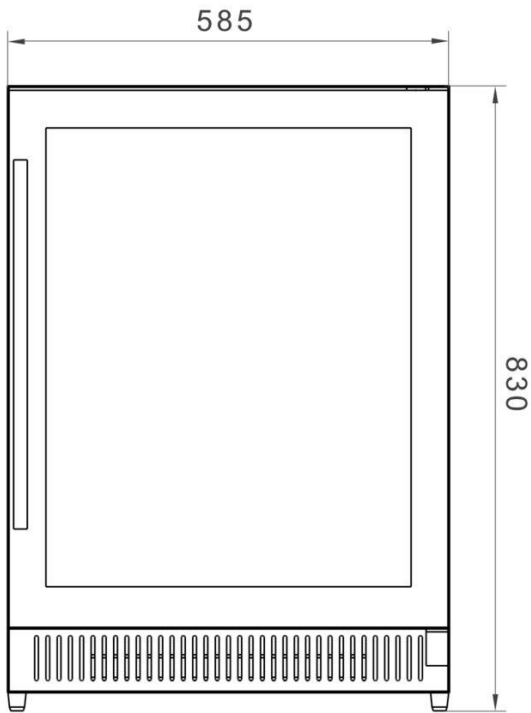

PRODUKTMASSE

FS-150

Tür kragt beim öffnen 2 mm aus.