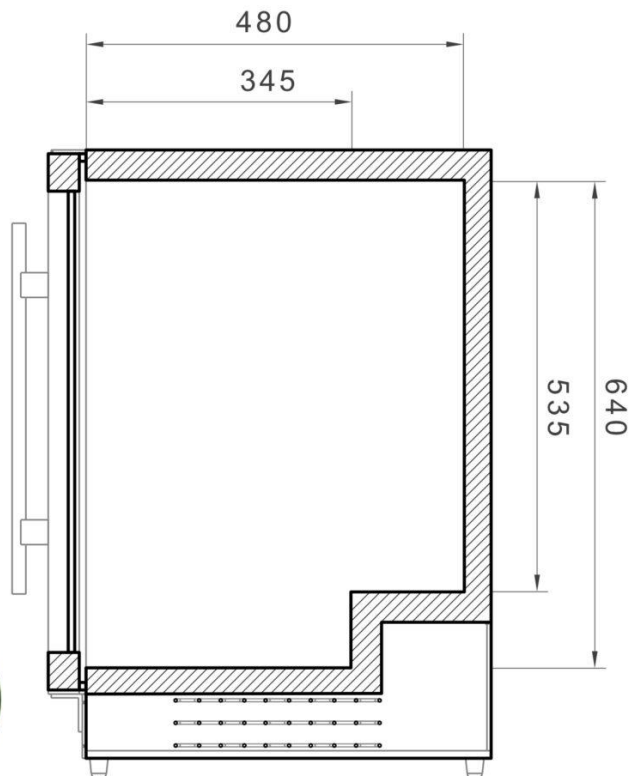

PRODUKTMASSE

FS-150

Tür kragt beim öffnen 2 mm aus.