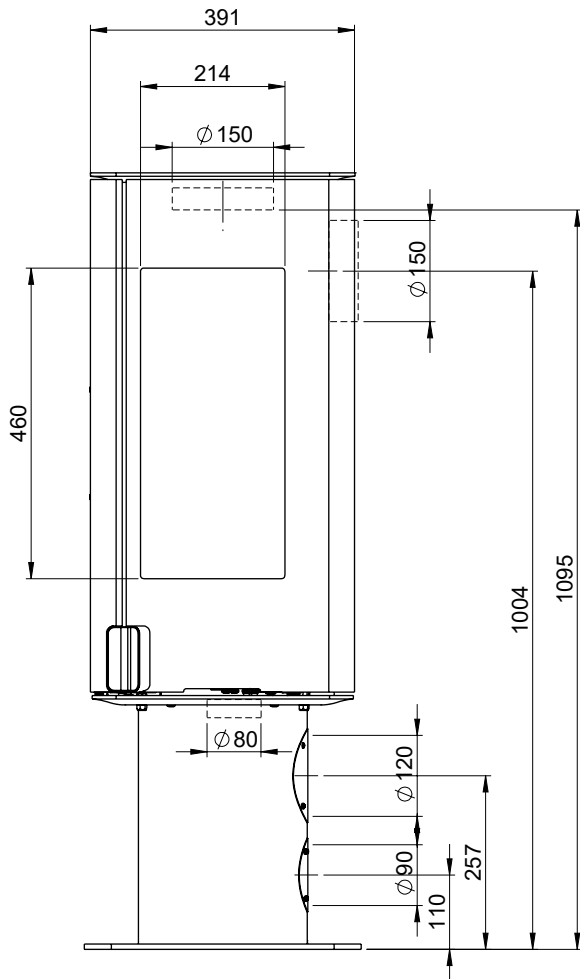

Measurements

YOU PEDESTAL

 Nordpeis

Safety distances

YOU

 Nordpeis

 = Brannmur / Brandmur / Firewall / Hitzenschutzwand / Mur pare-feu / Parete non combustibile / Palomuri
 = Brennbar materiale / Brännbart material / Combustible material / Brennbares Material / Matériaux combustibles / Parete combustibile / Tulenarka materiaali