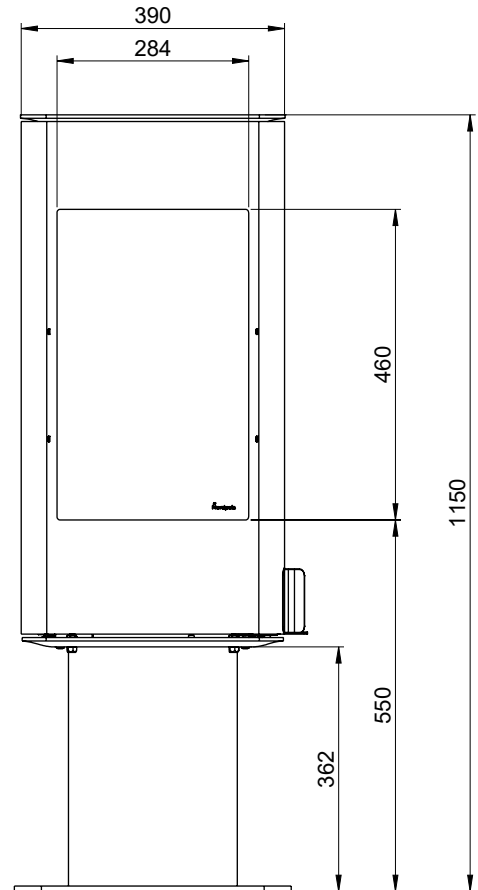

Measurements

YOU PEDESTAL

 Nordpeis

Safety distances

YOU

 Nordpeis

 = Brannmur / Brandmur / Firewall / Hitzenschutzwand / Mur pare-feu / Parete non combustibile / Palomuri
 = Brennbar materiale / Brännbart material / Combustible material / Brennbares Material / Matériaux combustibles / Parete combustibile / Tulenarka materiaali