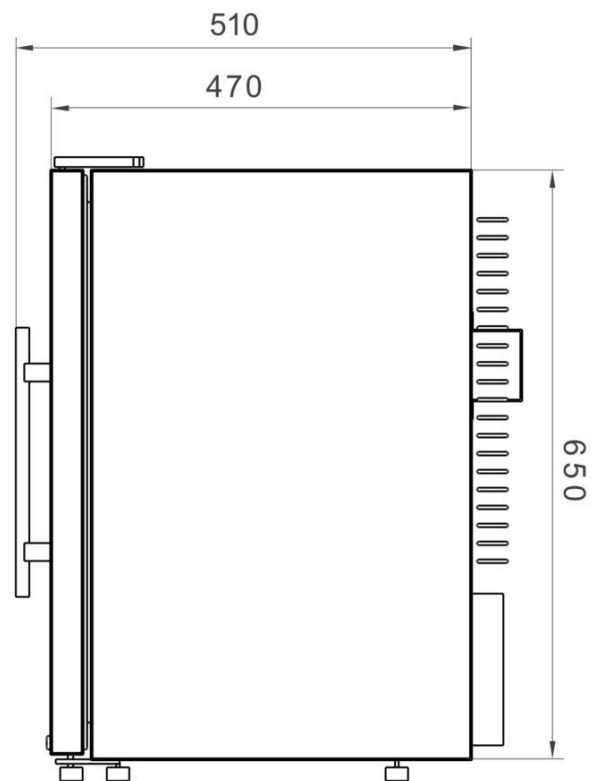

PRODUKTMASSE

FS-63 / FS-63.1

Tür kragt beim öffnen 8mm aus.