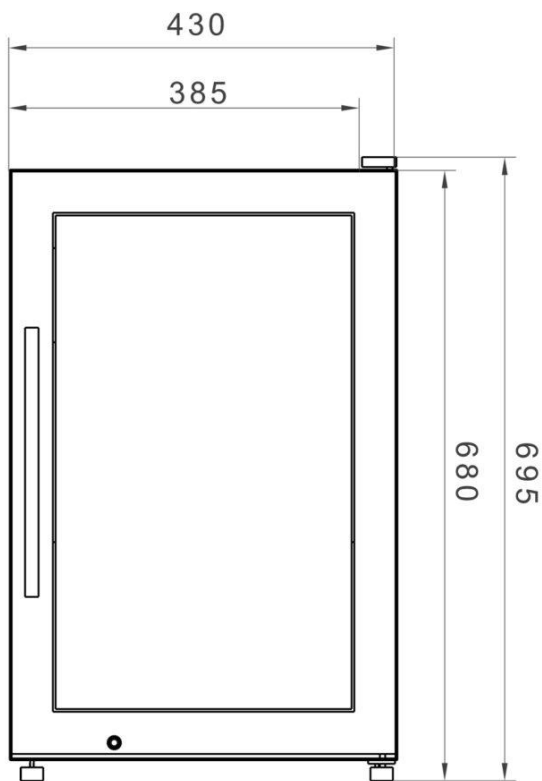

PRODUKTMASSE

FS-63 / FS-63.1

Tür kragt beim öffnen 8mm aus.