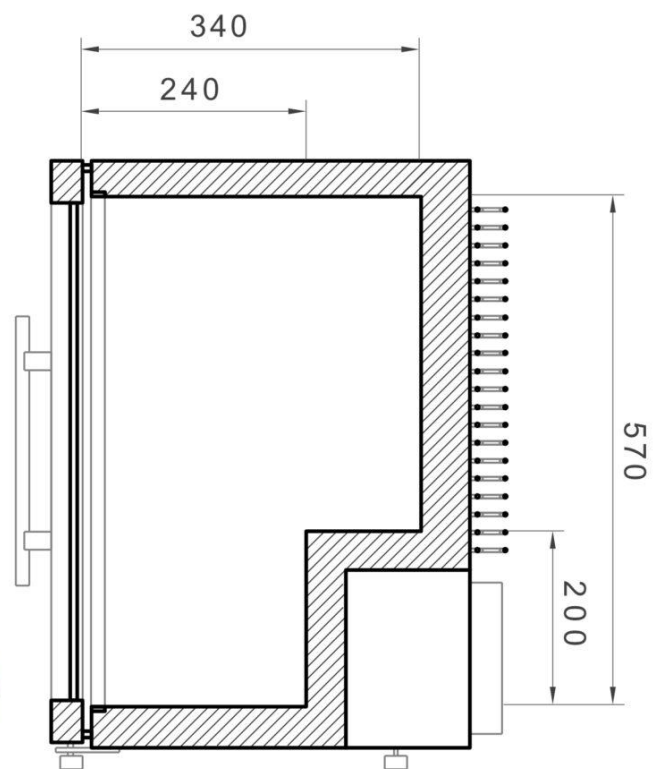

PRODUKTMASSE

FS-63 / FS-63.1

Tür kragt beim öffnen 8mm aus.