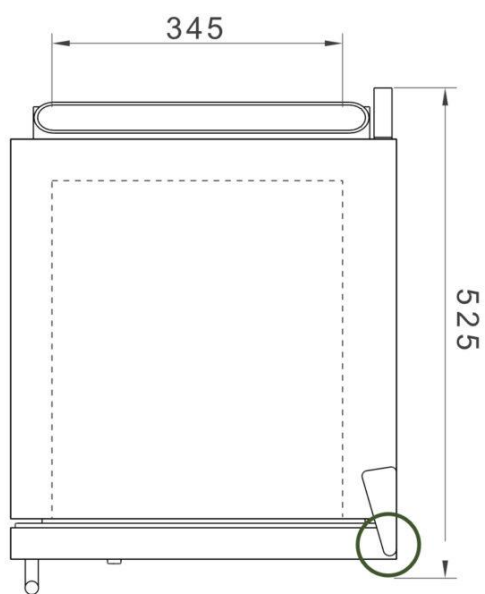

PRODUKTMASSE

FS-63 / FS-63.1

Tür kragt beim öffnen 8mm aus.