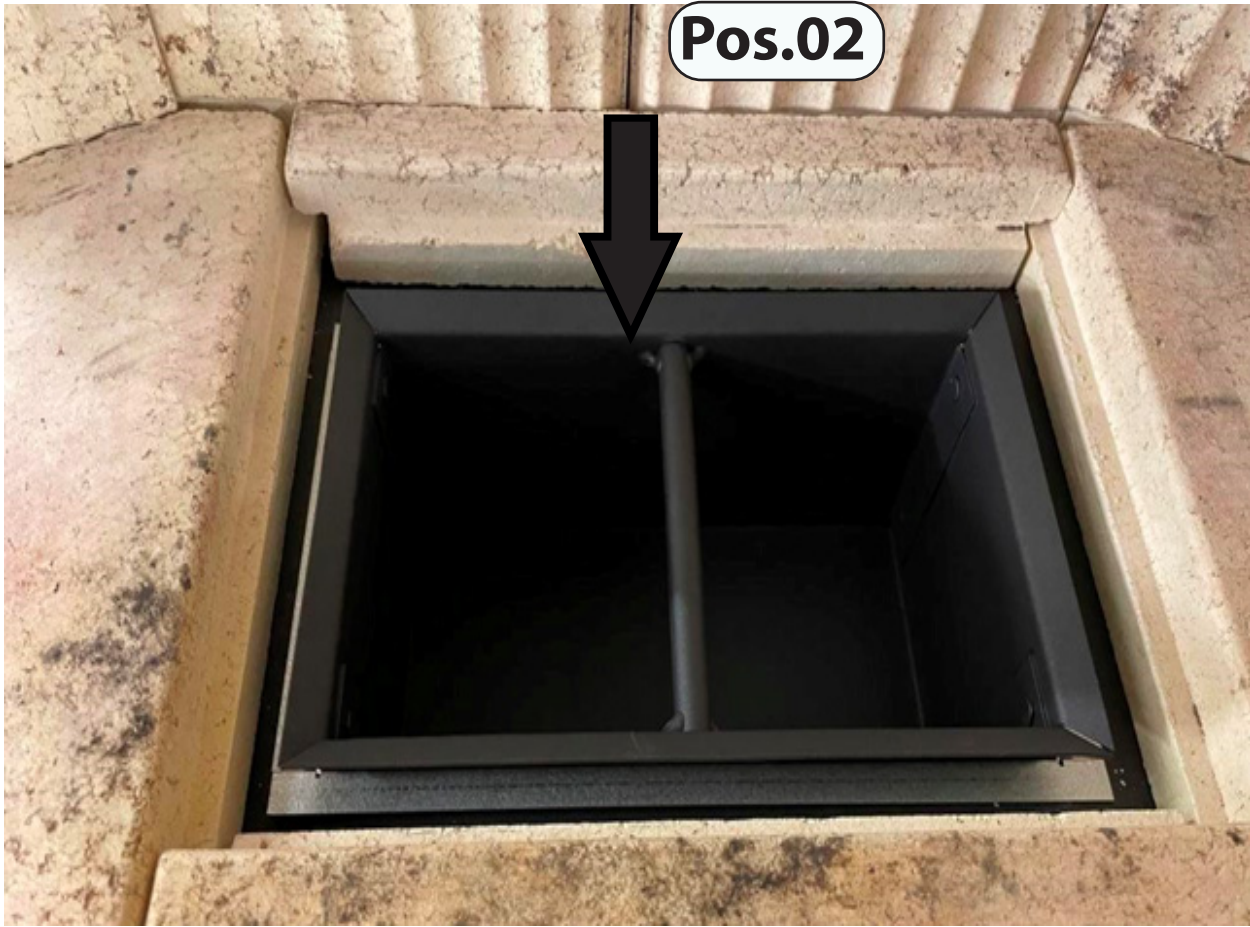

Nachrüstsatz Rostfeuerung
Assembly kit grate firing
Kit assemblage foyer à grille
OSORNO/LL/LR/S

41/6161.9210

41/616_41/636_41/637_41/646

Pos.01

Olsberg GmbH

Hüttenstraße 38
59939 Olsberg
T +49 2962 805-0
F +49 2962 805-180
info@olsberg.com