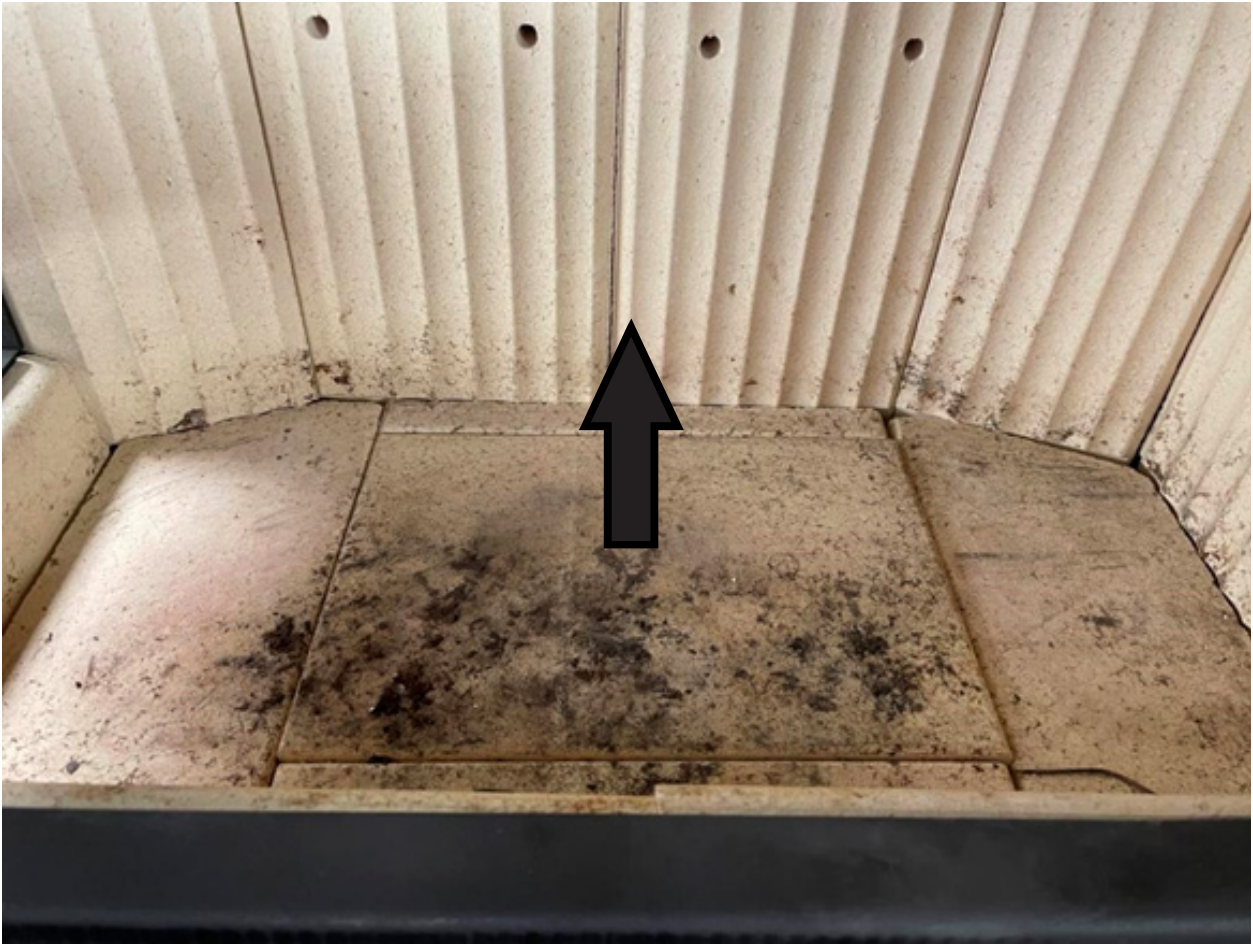

Nachrüstsatz Rostfeuerung
Assembly kit grate firing
Kit assemblage foyer à grille
OSORNO/LL/LR/S

41/6161.9210

41/616_41/636_41/637_41/646

Pos.01

Olsberg GmbH

Hüttenstraße 38
59939 Olsberg
T +49 2962 805-0
F +49 2962 805-180
info@olsberg.com