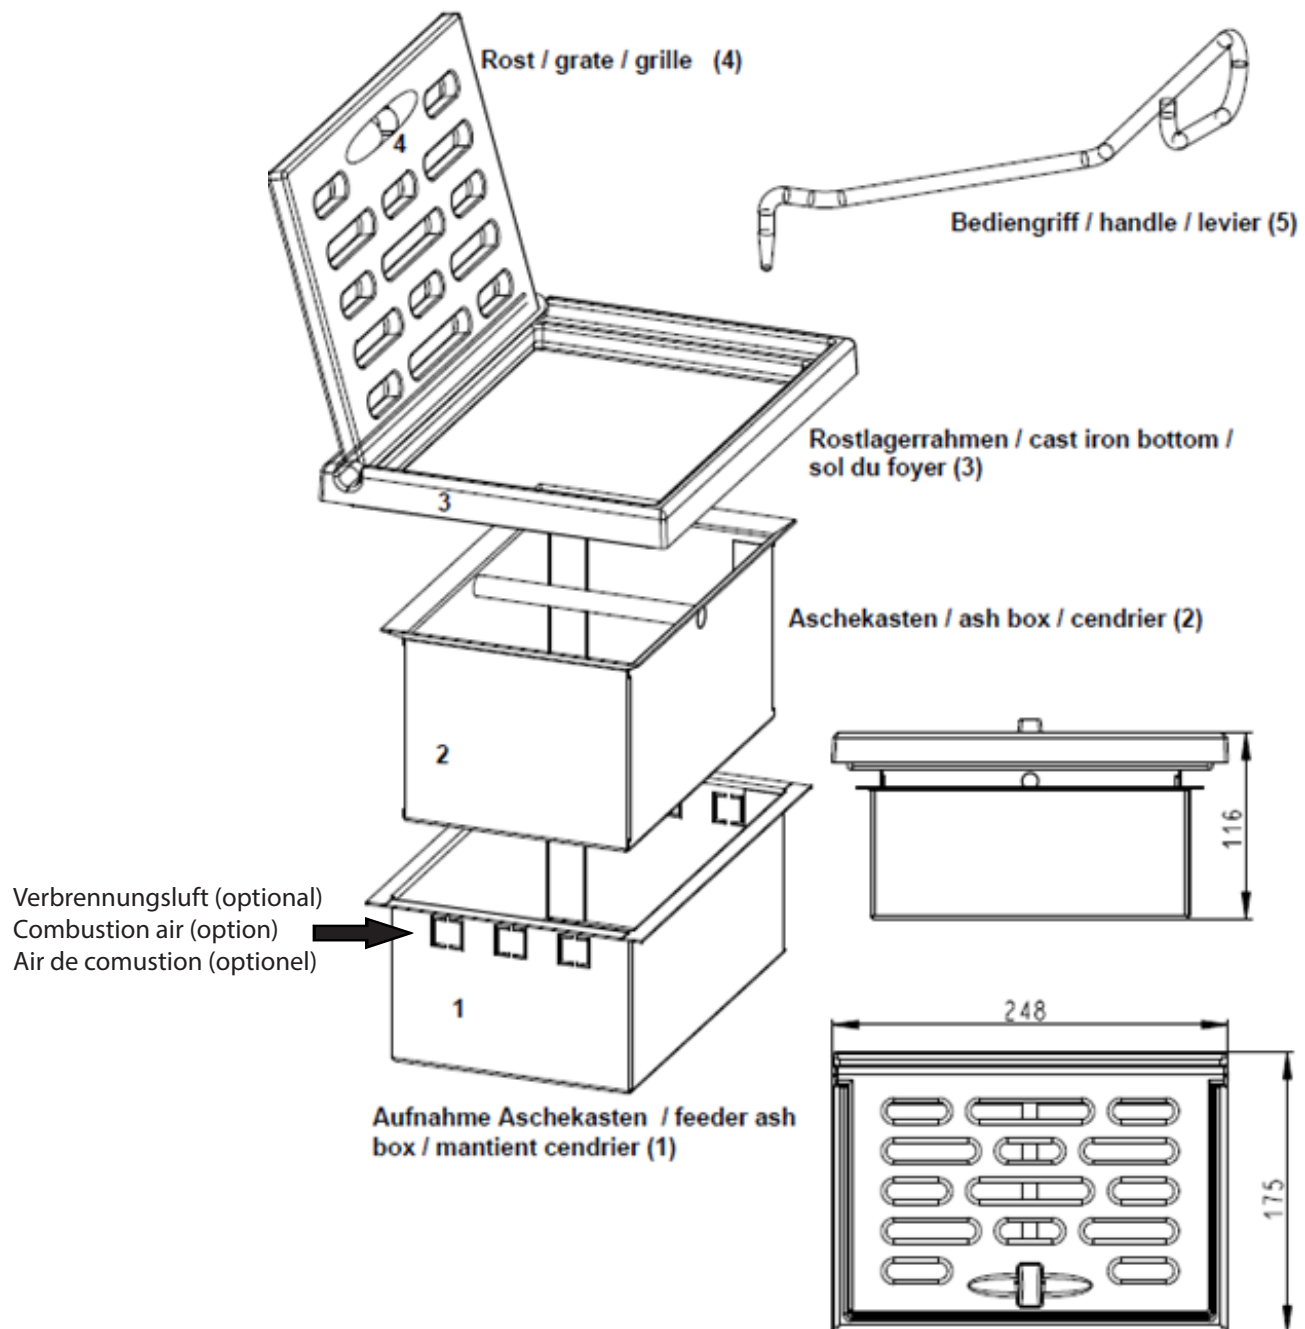

Nachrüstsatz Rostfeuerung
Assembly kit grate firing
Kit assemblage foyer à grille
OSORNO/LL/LR/S

41/6161.9210

41/616_41/636_41/637_41/646

Pos.01

Olsberg GmbH

Hüttenstraße 38
59939 Olsberg
T +49 2962 805-0
F +49 2962 805-180
info@olsberg.com