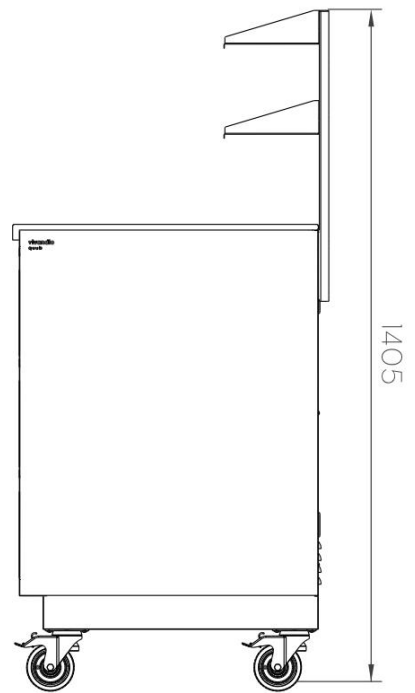

ZUBEHÖR

Rückwandsystem

Ausschnittmaß des Gastronorm Einsatz:
466mm x 156mm, passend für 3x 1/6GN