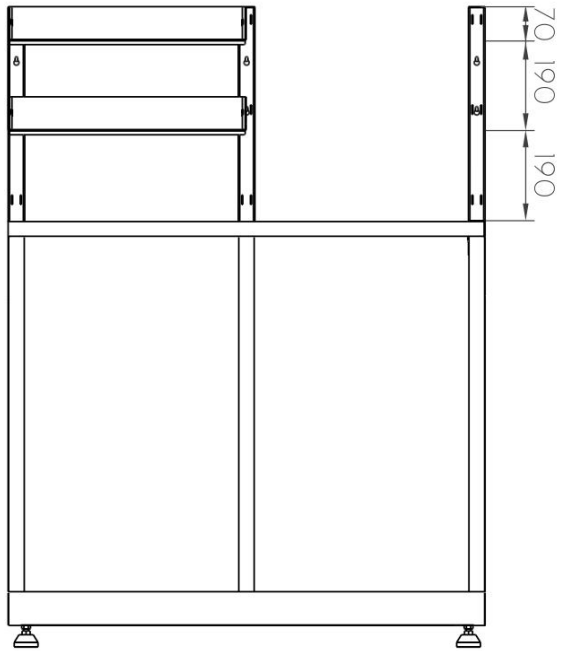

ZUBEHÖR

Rückwandsystem

Ausschnittmaß des Gastronorm Einsatz:
466mm x 156mm, passend für 3x 1/6GN