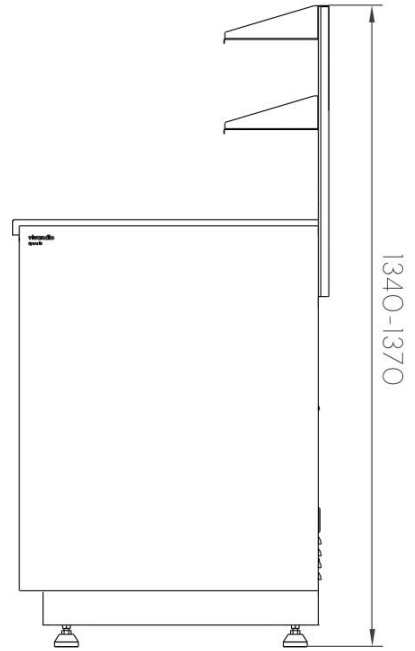

ZUBEHÖR

Rückwandsystem

Ausschnittmaß des Gastronorm Einsatz:
466mm x 156mm, passend für 3x 1/6GN