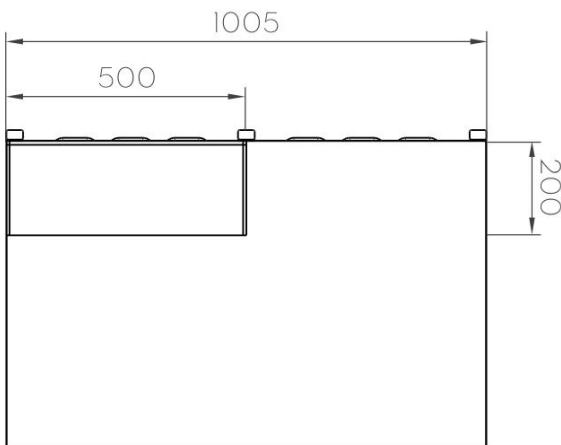

ZUBEHÖR

Rückwandsystem

Ausschnittmaß des Gastronorm Einsatz:
466mm x 156mm, passend für 3x 1/6GN