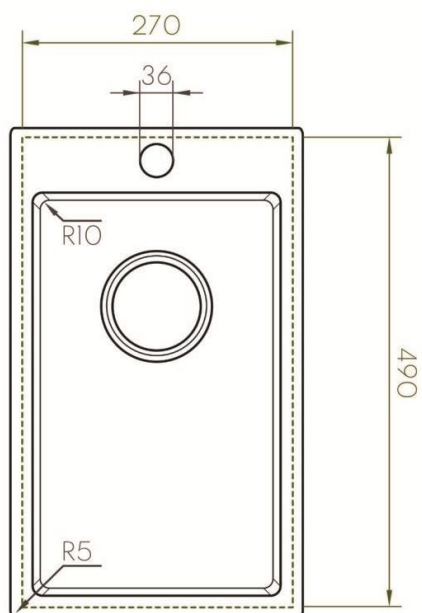

SPÜLBECKEN

Spüle MB

Empfohlenes Ausschnittmaß : 270mm x 490mm (Top-Mounted)
Länge Spüle MB: 520mm, Länge Spüle MBI: 525mm