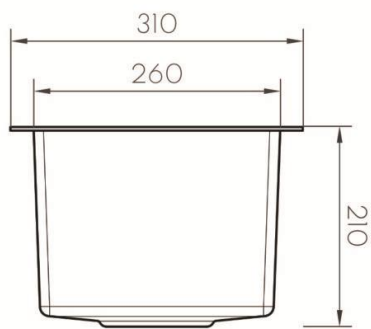

SPÜLBECKEN

Spüle MB

Empfohlenes Ausschnittmaß : 270mm x 490mm (Top-Mounted)
Länge Spüle MB: 520mm, Länge Spüle MBI: 525mm