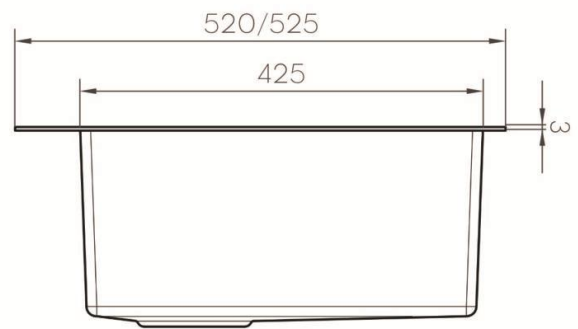

SPÜLBECKEN

Spüle MB

Empfohlenes Ausschnittmaß : 270mm x 490mm (Top-Mounted)
Länge Spüle MB: 520mm, Länge Spüle MBI: 525mm