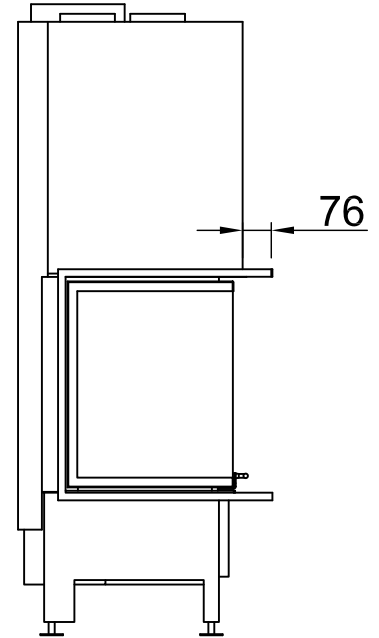

Arte 3RL-100h + WLM, Blende, U-Form

8-seitig, abgekantet

2020/07

~1:20

*optional
*optional
*optional
*optional
*optional
*optional