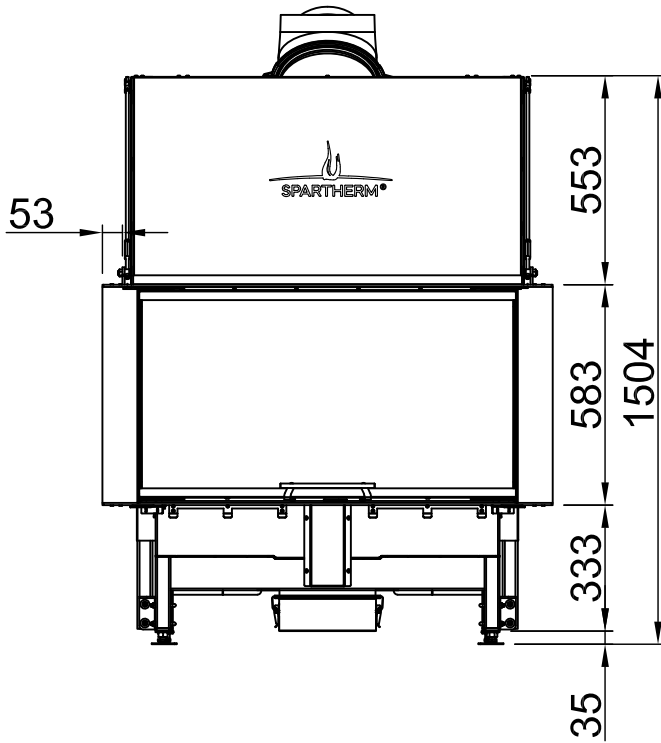

Arte 3RL-100h, BLR, U-Form

8-seitig, massiv

2020/08

~1:10

*optional
*optional
*optional
*optional
*optional
*optional