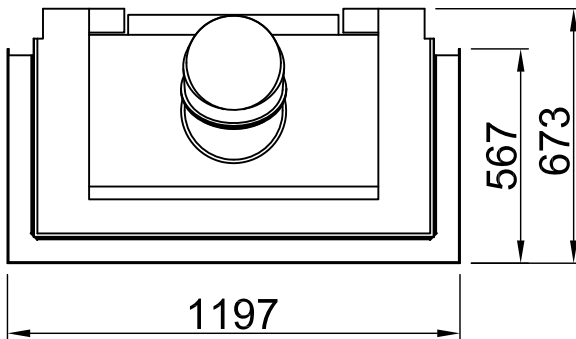

Arte 3RL-100h, Blende, U-Form

8-seitig, abgekantet

2019/06

~1:20

*optional
*optional
*optional
*optional
*optional
*optional