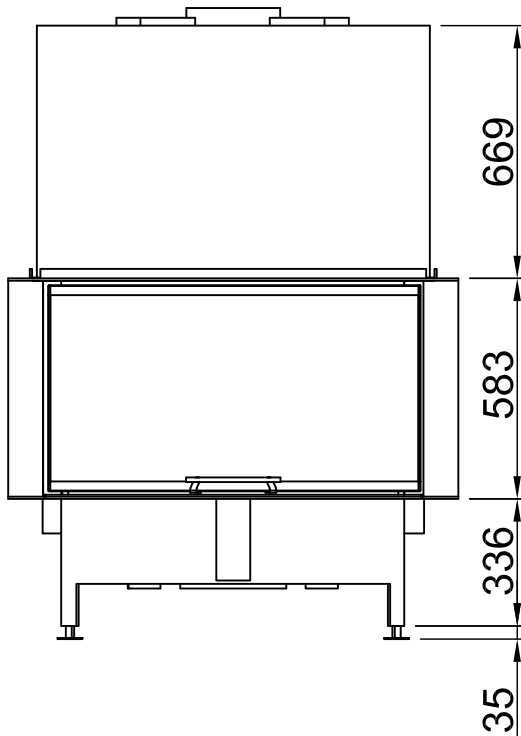

Arte 3RL-100h + WLM, Blende, U-Form

8-seitig, massiv

2020/07

~1:20

*optional
*opcionál
*opcionál
*opcionál
*opcionál
*opcionál
*opcionál
*opcionál