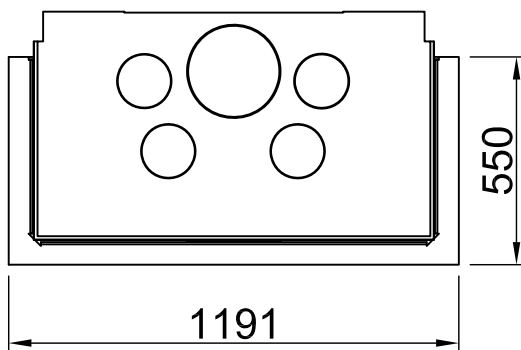

Arte 3RL-100h + WLM, Blende, U-Form

5-seitig, massiv

2020/07

~1:20

*optional
*opțional
*opcionale
*opcional
*opcionele
*opcjonalny
*опціонально