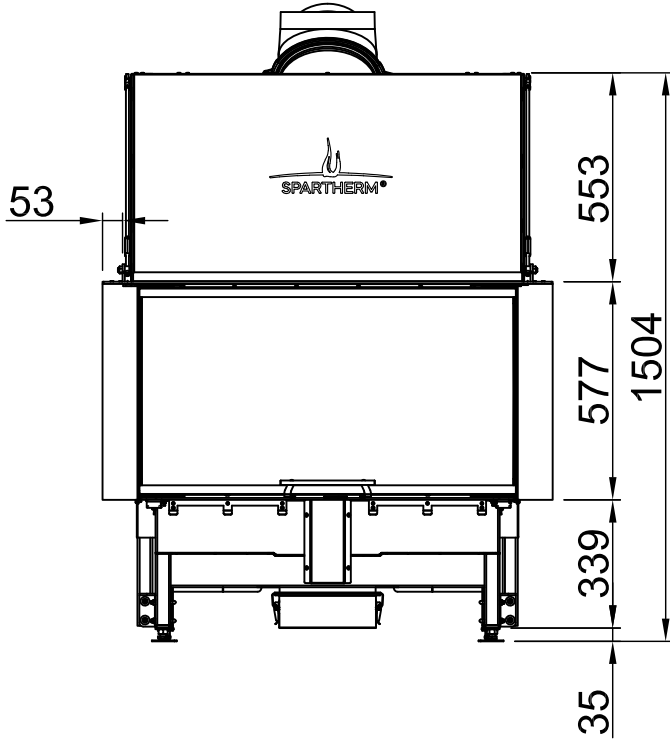

Arte 3RL-100h, BLR, U-Form

5-seitig, massiv

2020/08

~1:20

*optional
*optional
*optional
*optional
*optional
*optional