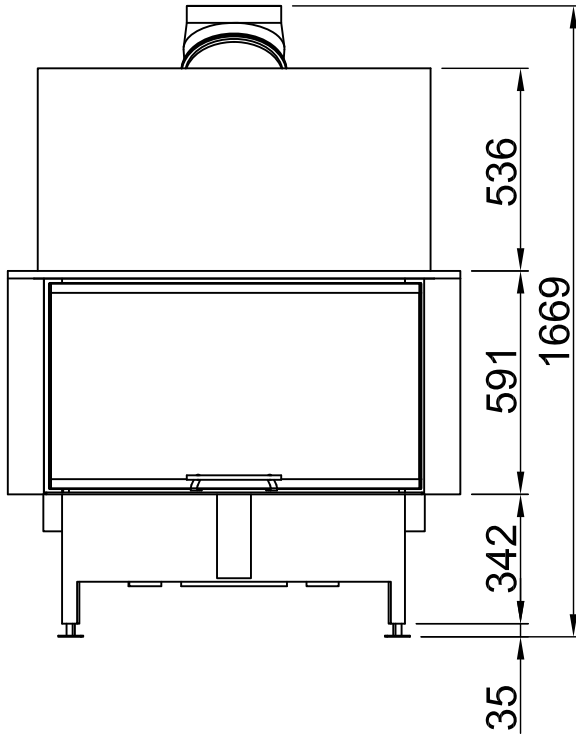

Arte 3RL-100h, Blende, U-Form

5-seitig, abgekantet

2019/06

~1:20

*optional
*optional
*optional
*optional
*optional
*optional