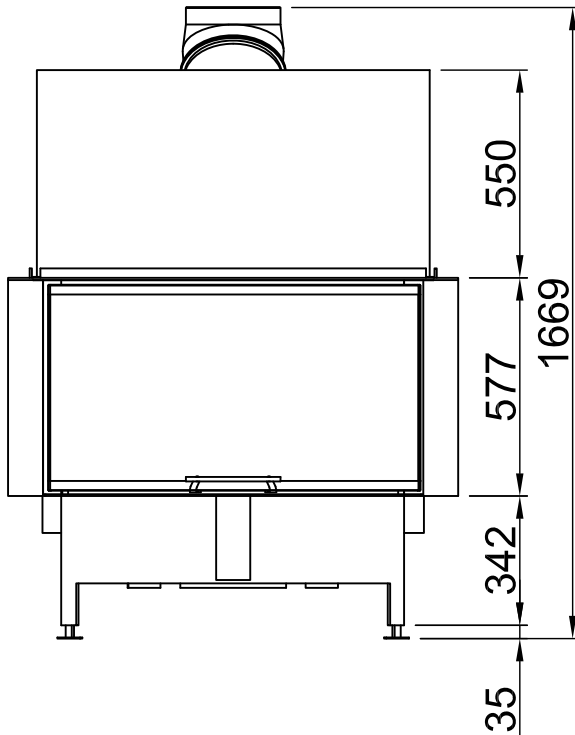

Arte 3RL-100h, Blende, U-Form

5-seitig, massiv

2019/06

~1:20

*optional
*optional
*optional
*optional
*optional
*optional