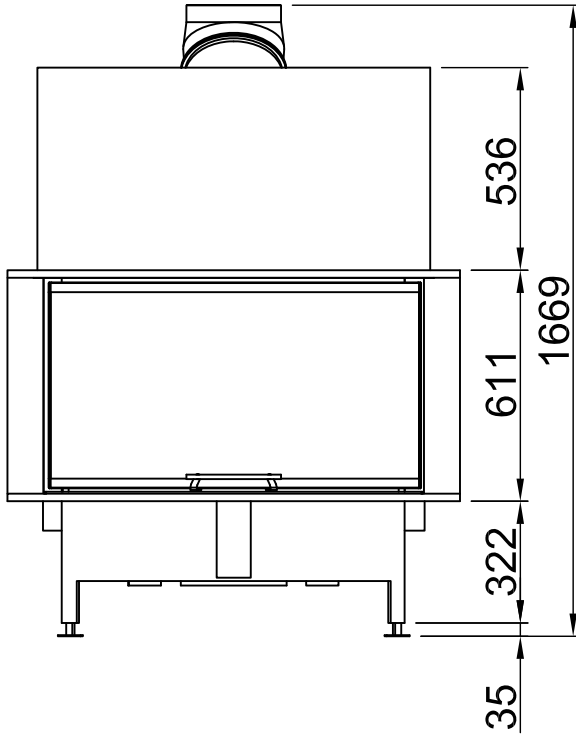

Arte 3RL-100h, Blende, U-Form

8-seitig, abgekantet

2019/06

~1:20

*optional
*optional
*optional
*optional
*optional
*optional