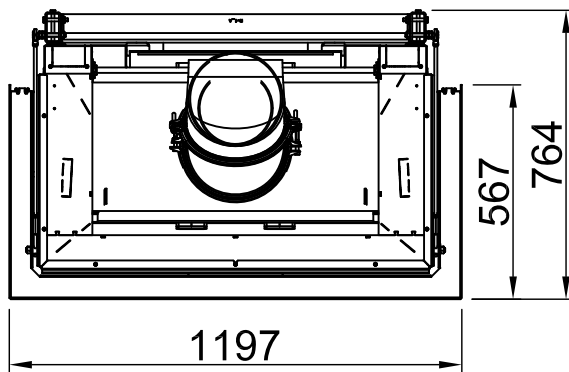

Arte 3RL-100h, BLR, U-Form

8-seitig abgekantet

2020/08

~1:10

*optional
*optional
*optional
*optional
*optionalny
*опционально