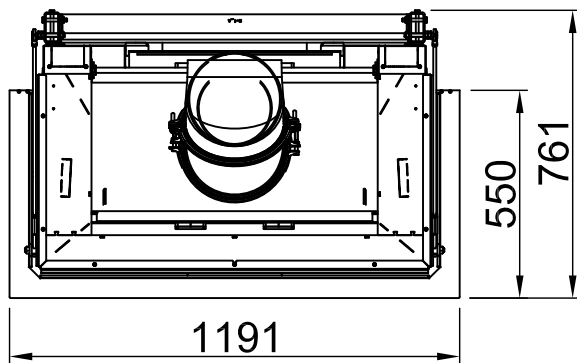

Arte 3RL-100h, BLR, U-Form

5-seitig, massiv

2020/08

~1:20

*optional
*optional
*optional
*optional
*optional
*optional