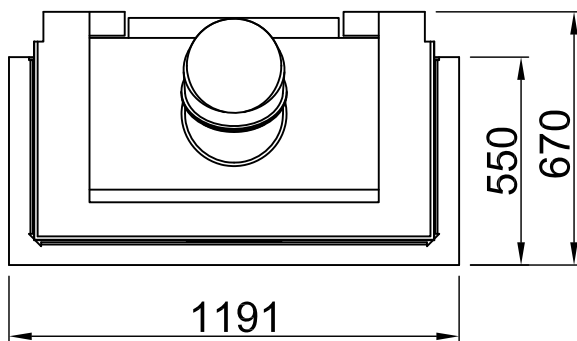

Arte 3RL-100h, Blende, U-Form

8-seitig, massiv

2019/06

~1:20

*optional
*optional
*optional
*optional
*optional
*optional