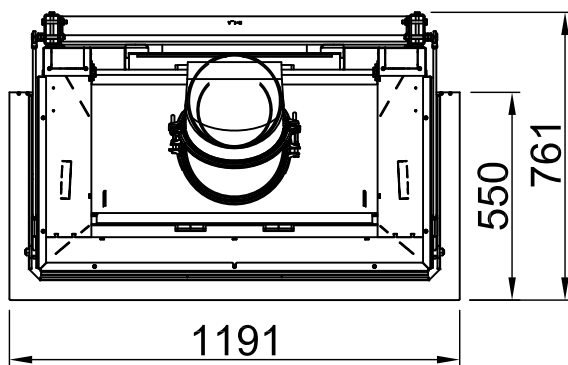

Arte 3RL-100h, BLR, U-Form

8-seitig, massiv

2020/08

~1:10

*optional
*optional
*optional
*optional
*optional
*optional