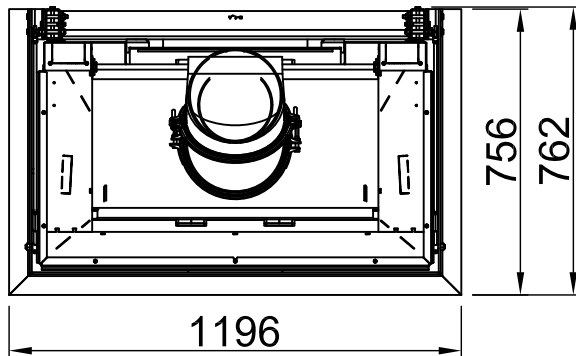

Arte 3RL-100h, MLR, U-Form

3-seitig

2020/08

~1:20

*optional
*optional
*optional
*optional
*optional
*optional