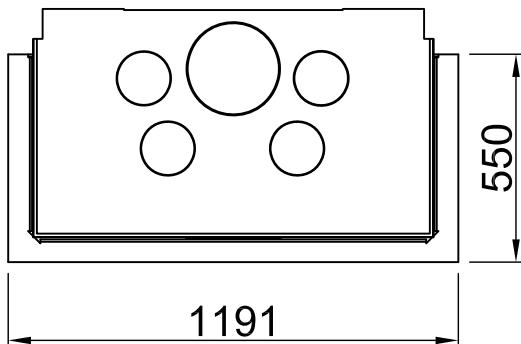

Arte 3RL-100h + WLM, Blende, U-Form

8-seitig, massiv

2020/07

~1:20

*optional
*opcionál
*opcionál
*opcionál
*opcionál
*opcionál
*opcionál
*opcionál