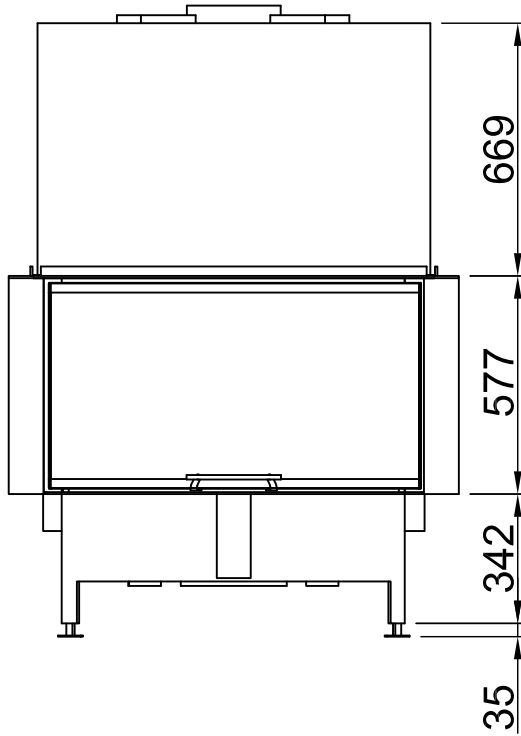

Arte 3RL-100h + WLM, Blende, U-Form

5-seitig, massiv

2020/07

~1:20

*optional
*opțional
*opcionale
*opcional
*opcionele
*opcjonalny
*опціонально