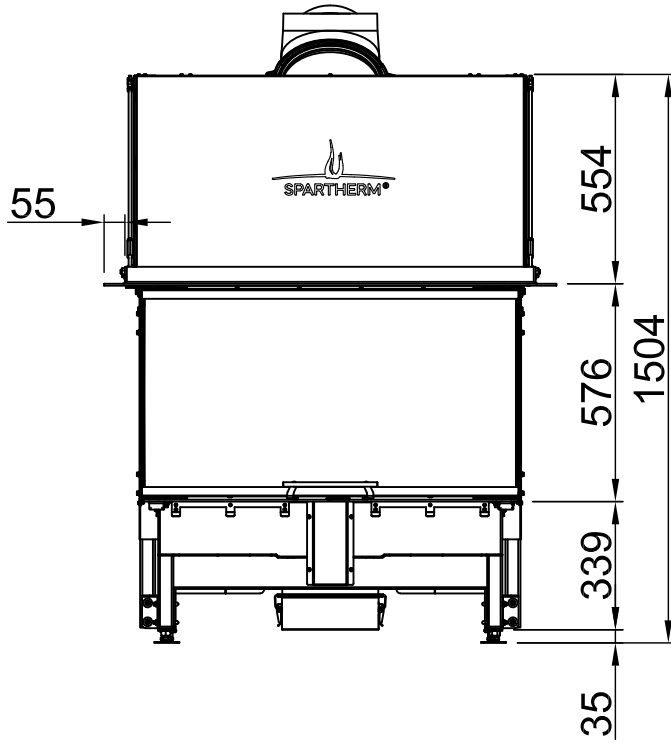

Arte 3RL-100h, MLR, U-Form

3-seitig

2020/08

~1:20

*optional
*optional
*optional
*optional
*optional
*optional