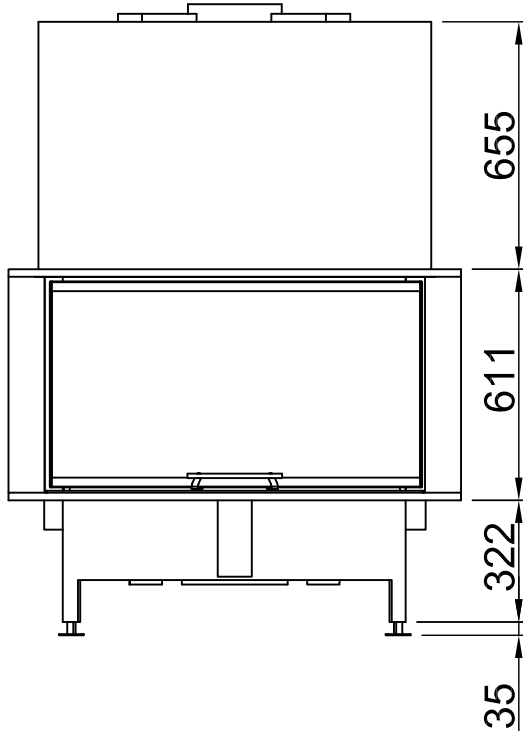

Arte 3RL-100h + WLM, Blende, U-Form

8-seitig, abgekantet

2020/07

~1:20

*optional
*optional
*optional
*optional
*optional
*optional