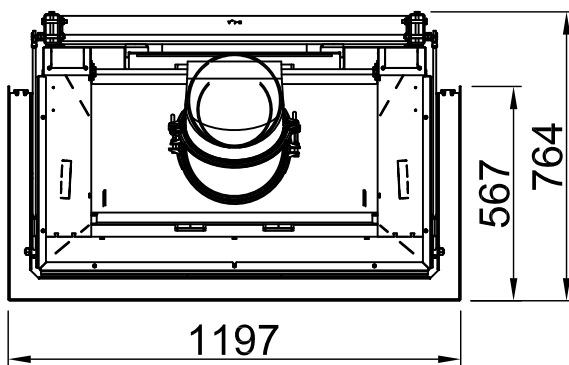

Arte 3RL-100h, BLR, U-Form

5-seitig, abgekantet

2020/08

~1:20

*optional
*optional
*optional
*optional
*optional
*optional