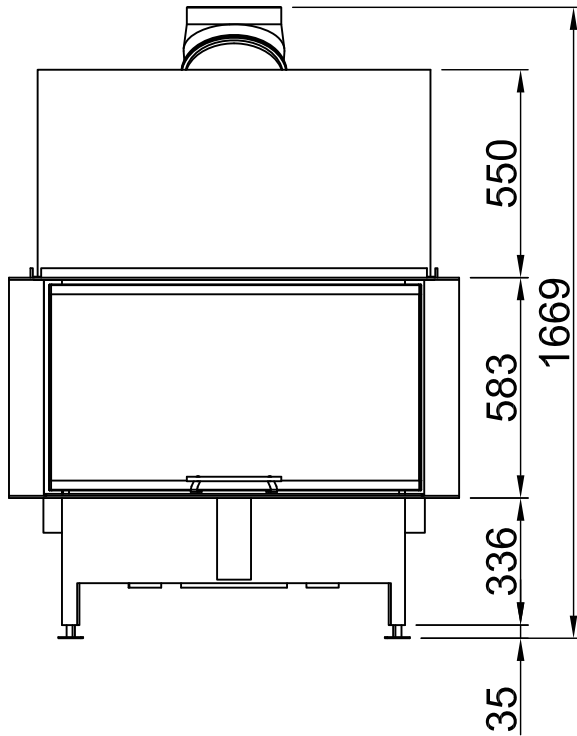

Arte 3RL-100h, Blende, U-Form

8-seitig, massiv

2019/06

~1:20

*optional
*optional
*optional
*optional
*optional
*optional