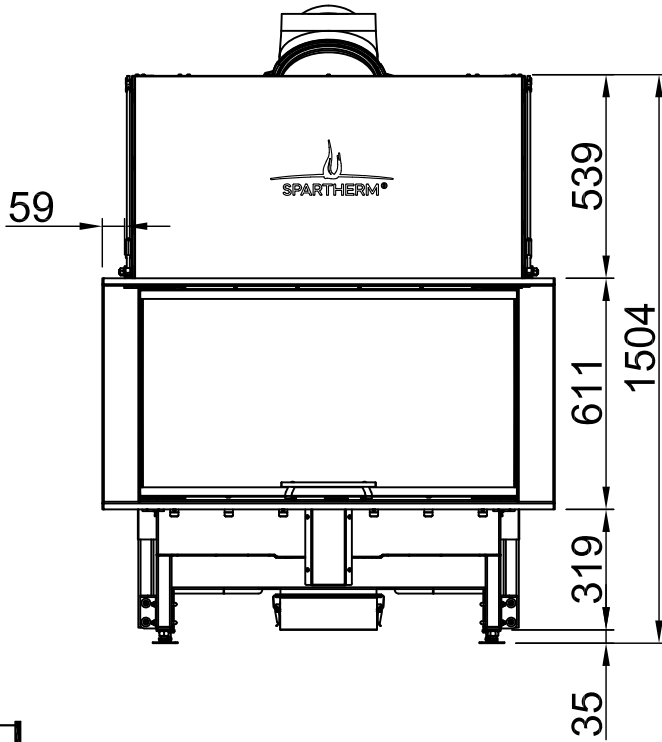

Arte 3RL-100h, BLR, U-Form

8-seitig abgekantet

2020/08

~1:10

*optional
*optional
*optional
*optional
*optionalny
*опционально