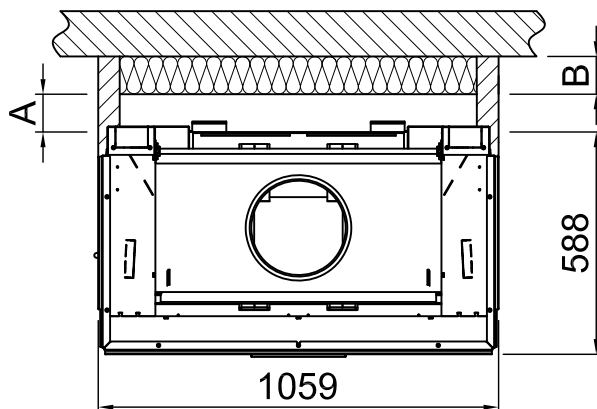

Heizkammerabstände Arte 3RL-100h

RLA

2020/01

-	Strahlungsbereich des Sichtfensters vorne (mm)	800	
-	Strahlungsbereich des Sichtfensters seitlich (mm)	800	
-	Mindestquerschnitt für Umluft (cm²)	930	
-	Mindestquerschnitt für Zuluft (cm²)	1100	
		Zu schützende Wand/Bauteile	Nicht zu schützende Wand/Bauteile
A	Abstand Heizkammer (mm)	≥100	
Geltungsbereich: Deutschland		SILCA 250KM Zulassung Nr.: Z-43.14-117 (als Ersatz für Vormauerung + Referenzdämmstoff)	Referenzdämmstoff (Steinwolle nach AGI-Q 132)
B	Wärmedämmung hinten¹ (mm)	80	80+100 Vormauerung
C	Wärmedämmung seitlich¹ (mm)	-	-
-	Wärmedämmung Aufstellboden¹ (mm)	30	40
-	Wärmedämmung Decke¹ (mm)	-	-
Geltungsbereich: übrige EU-Länder		SILCA 250KM Zulassung Nr.: Z-43.14-117 (als Ersatz für Vormauerung + Referenzdämmstoff)	-
B	Wärmedämmung hinten¹ (mm)	80	-
C	Wärmedämmung seitlich¹ (mm)	-	-
-	Wärmedämmung Aufstellboden¹ (mm)	30	-
-	Wärmedämmung Decke¹ (mm)	-	-
Länderspezifische Vorgaben beachten!			
¹ Gilt nur für Bauteile mit einem U-Wert (Wärmedurchgangskoeffizient) > 0,4 $\frac{W}{m^2K}$. Bei einem U-Wert < 0,4 $\frac{W}{m^2K}$ sind die länderspezifischen Anforderungen zu beachten.			

*optional
*optional
*optional
*optional
*optional
*optional