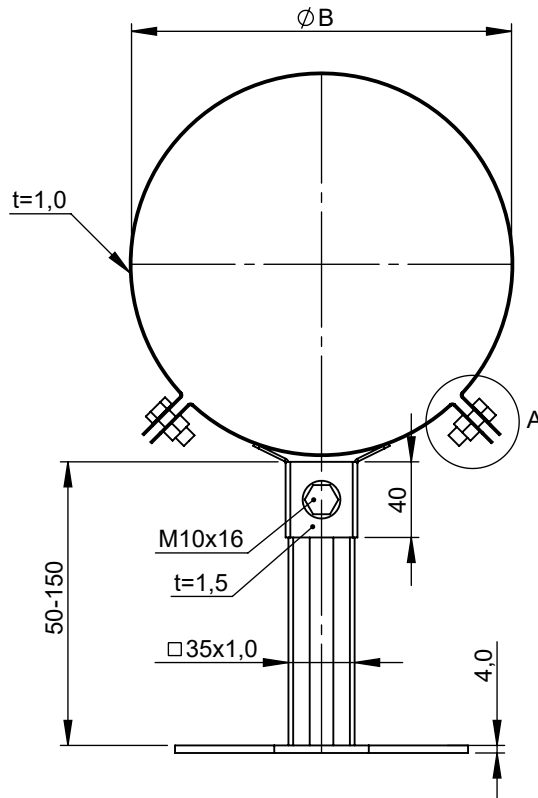

A

B

C

D

E

\varnothing	130	145	150	165	170	180	185	190	195	200	205	210	215	225	230	245	250	265	275	290	315
B	195	210	215	230	235	245	250	255	260	265	270	275	280	290	295	310	315	330	340	355	380
kg	0,64	0,65	0,66	0,67	0,68	0,69	0,69	0,7	0,7	0,71	0,71	0,72	0,72	0,73	0,74	0,75	0,76	0,77	0,78	0,79	0,8

notes:

DIN ISO 13920 Tolerances B

revisions-no.

A1

mm / kg

date

name

drawn by

description Wandhalter Design Plus 50-150mm
(Typ BD)

code **ZUAC386**

drawing-no. **01-07-04-0213-000**

scale

1:4

format

A4

sheet