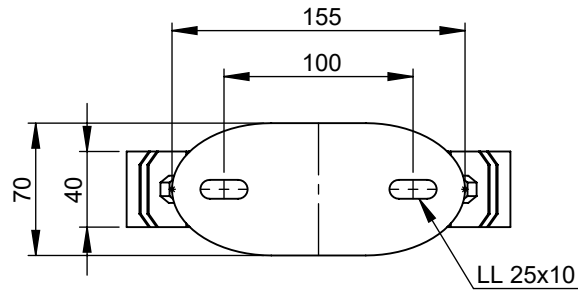

A

B

C

D

E

\varnothing	130	145	150	165	170	180	185	190	195	200	205	210	215	225	230	245	250	265	275	290	315
B	195	210	215	230	235	245	250	255	260	265	270	275	280	290	295	310	315	330	340	355	380
kg	0,64	0,65	0,66	0,67	0,68	0,69	0,69	0,7	0,7	0,71	0,71	0,72	0,72	0,73	0,74	0,75	0,76	0,77	0,78	0,79	0,8

description Wandhalter Design Plus 50-150mm
(Typ BD)

code **ZUAC386**

drawing-no. **01-07-04-0213-000**

scale

1:4

format

A4

sheet