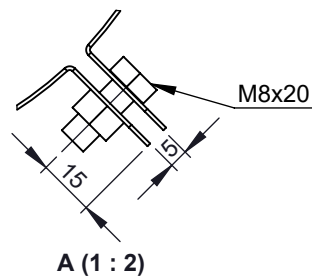

A

B

C

D

E

\varnothing	130	145	150	165	170	180	185	190	195	200	205	210	215	225	230	245	250	265	275	290	315
B	195	210	215	230	235	245	250	255	260	265	270	275	280	290	295	310	315	330	340	355	380
kg	0,64	0,65	0,66	0,67	0,68	0,69	0,69	0,7	0,7	0,71	0,71	0,72	0,72	0,73	0,74	0,75	0,76	0,77	0,78	0,79	0,8

notes:

DIN ISO 13920 Tolerances B

revisions-no.

A1

mm / kg

date

name

drawn by

description Wandhalter Design Plus 50-150mm
(Typ BD)

code **ZUAC386**

drawing-no. **01-07-04-0213-000**

scale

1:4

format

A4

sheet