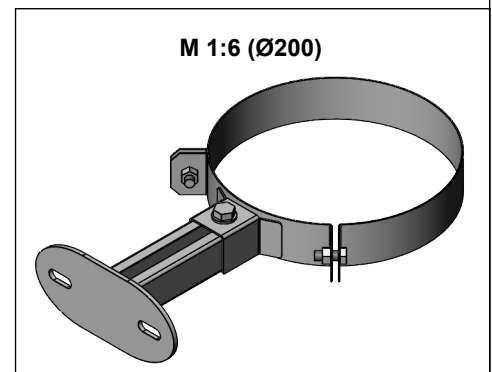

A

B

C

D

E

\varnothing	130	145	150	165	170	180	185	190	195	200	205	210	215	225	230	245	250	265	275	290	315
B	195	210	215	230	235	245	250	255	260	265	270	275	280	290	295	310	315	330	340	355	380
kg	0,64	0,65	0,66	0,67	0,68	0,69	0,69	0,7	0,7	0,71	0,71	0,72	0,72	0,73	0,74	0,75	0,76	0,77	0,78	0,79	0,8

description Wandhalter Design Plus 50-150mm
(Typ BD)

code **ZUAC386**

drawing-no. **01-07-04-0213-000**

scale

1:4

format

A4

sheet